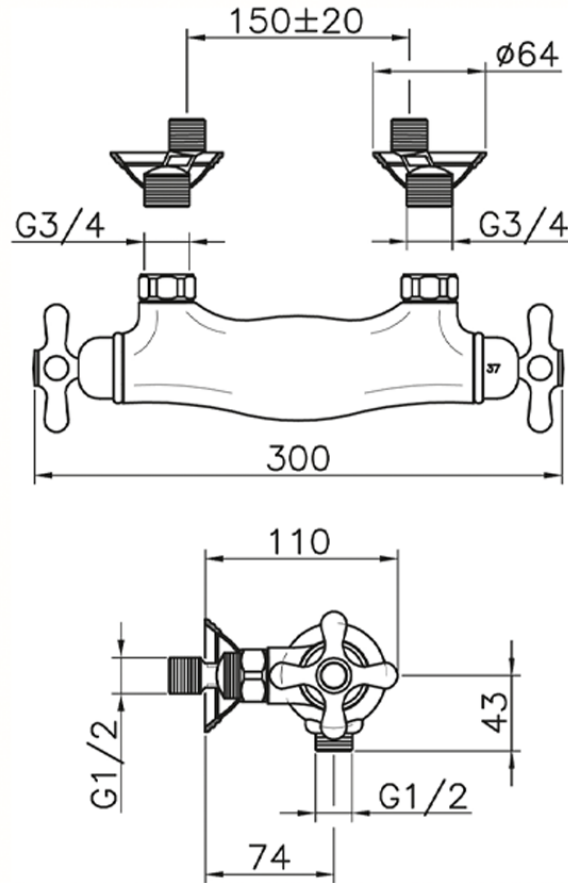

Miscelatore termostatico doccia CROISETTE_CST01010

CST01010

<http://www.huberitalia.com/miscelatore-termostatico-doccia-croisette-cst01010>

2025-03-14