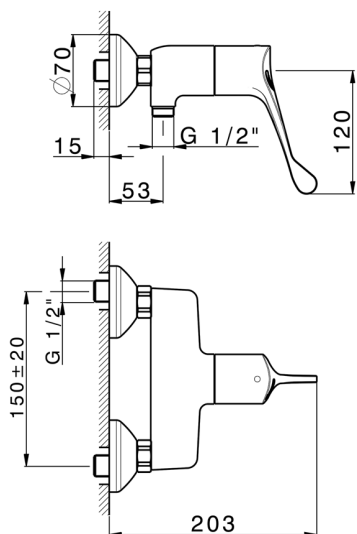

Miscelatore doccia Termo Sequenziale HTS Basic COLLETTIVITÀ_HBT01000

MODELLO **HBT01000**

Miscelatore doccia termo sequenziale HTS Basic, senza completo doccia, attacco per flessibile 1/2" M

FINITURE DISPONIBILI

CARATTERISTICHE

Sequenziale

La cartuccia termostatica sequenziale HTS Huber presenta un innovativo sistema brevettato per il funzionamento integrato e simultaneo di regolazione della temperatura e della portata d'acqua.