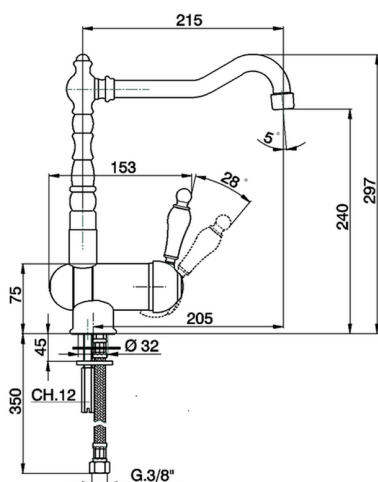

## Miscelatore monocomando lavello pieghevole KITCHEN\_CM001530

MODELLO **CM001530**

Miscelatore monocomando lavello pieghevole, bocca girevole, flex inox G.3/8"

### CARATTERISTICHE

Ricambio Cartuccia **ZZ92909000**

**Cartuccia Monocomando 43 mm**

2025-04-05