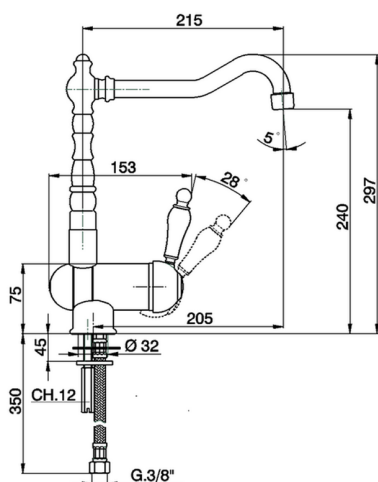

Miscelatore monocomando lavello pieghevole KITCHEN_CM001530

MODELLO **CM001530**

Miscelatore monocomando lavello pieghevole, bocca girevole, flex inox G.3/8"

FINITURE DISPONIBILI

-  **21** 21 Cromo
-  **26** 26 Vecchio Rame
-  **27** 27 Vecchio Bronzo
-  **2A** 2A Nichel Satinato Spazzolato

CARATTERISTICHE

Ricambio Cartuccia **ZZ92909000**

Cartuccia Monocomando 43 mm

2025-04-04