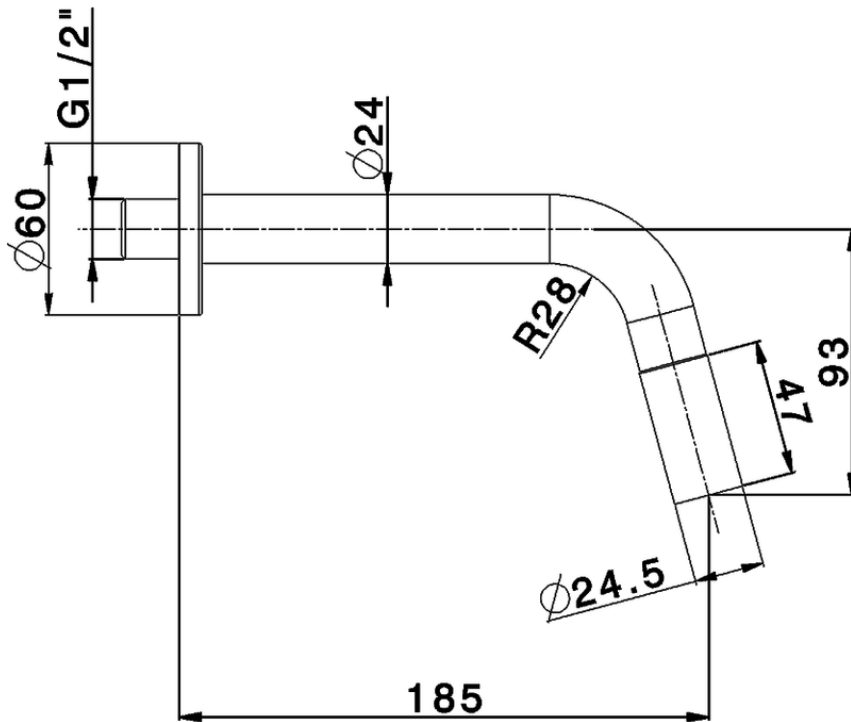

## Rubinetto monoacqua a parete CHRONOS\_CR001420

CR001420

<http://www.huberitalia.com/rubinetto-monoacqua-a-parete-chronos-cr001420>

2025-04-03