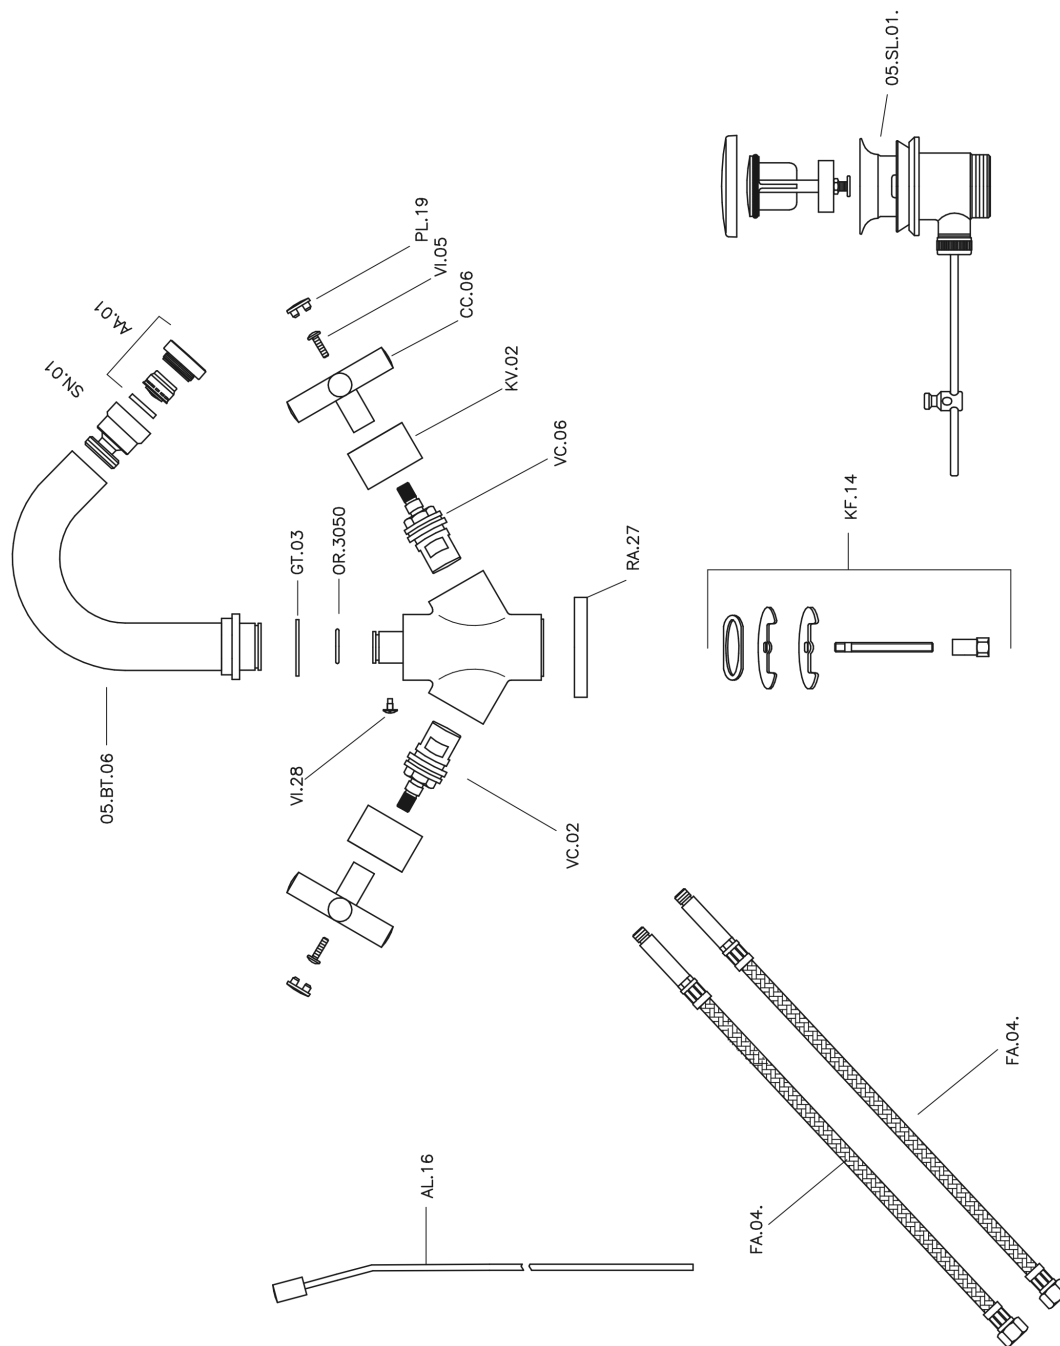

Miscelatore bidet SUITE_SU000550

MODELLO **SU000550**

Miscelatore bidet, con scarico automatico 1"1/4, flex inox G.3/8"

FINITURE DISPONIBILI

-  **21** 21 Cromo
-  **40** 40 Nero Opaco
-  **2F** 2F Nichel Spazzolato
-  **2W** 2W Oro Spazzolato

CARATTERISTICHE

Miscelatore bidet SUITE_SU000550

SU000550

<http://www.huberitalia.com/miscelatore-bidet-suite-su000550>

2025-04-04