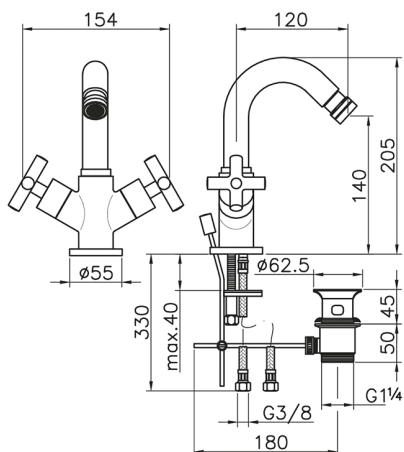

Miscelatore bidet SUITE_SU000550

MODELLO **SU000550**

Miscelatore bidet, con scarico automatico 1"1/4, flex inox G.3/8"

FINITURE DISPONIBILI

-  **21** 21 Cromo
-  **40** 40 Nero Opaco
-  **2F** 2F Nichel Spazzolato
-  **2W** 2W Oro Spazzolato

CARATTERISTICHE

Miscelatore bidet SUITE_SU000550

SU000550

<http://www.huberitalia.com/miscelatore-bidet-suite-su000550>

2025-04-04