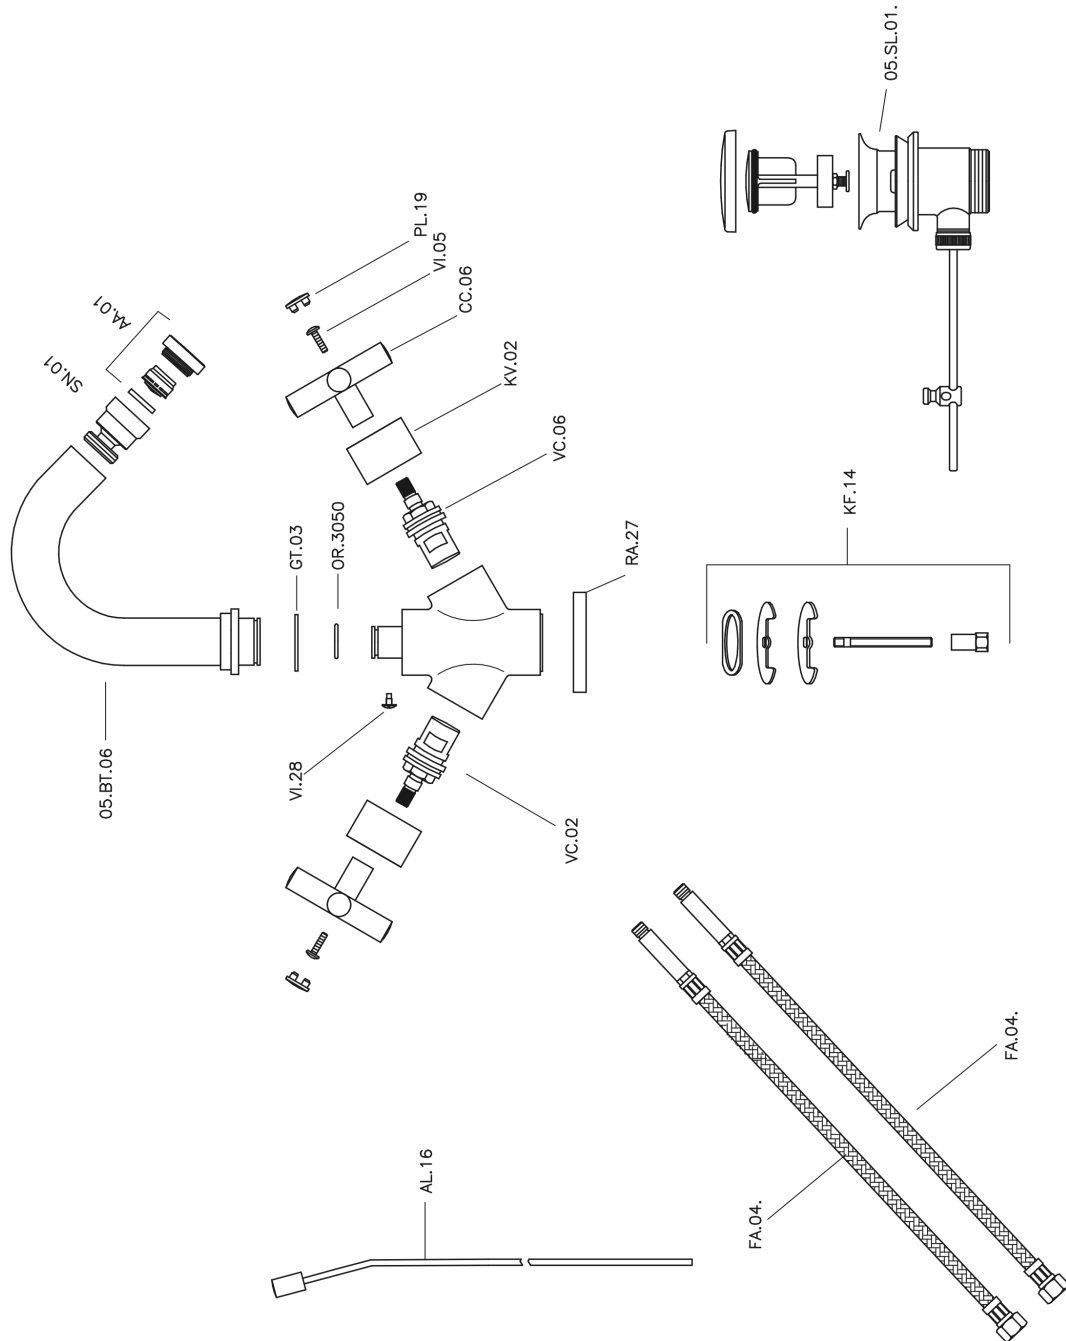

Miscelatore bidet SUITE_SU000550

SU000550

<http://www.huberitalia.com/miscelatore-bidet-suite-su000550>

2025-04-04