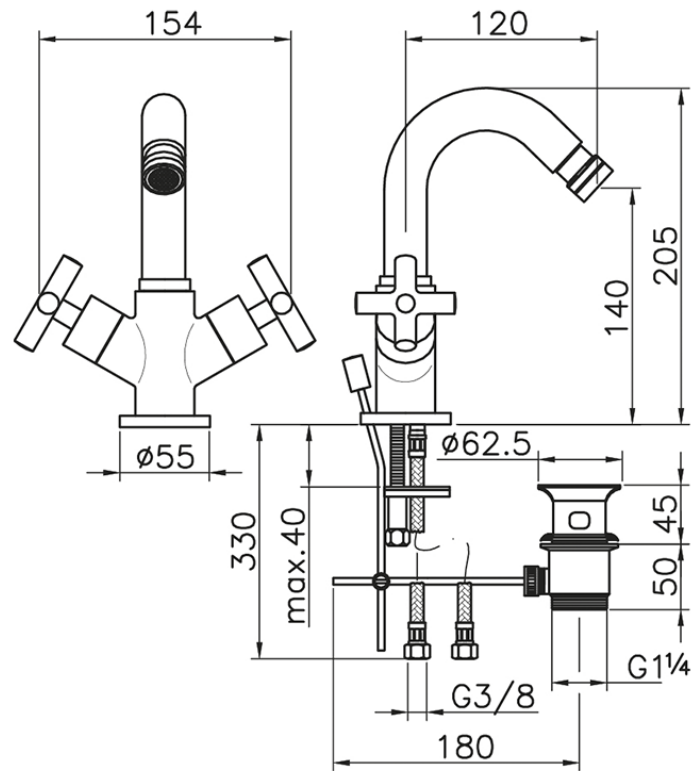

Miscelatore bidet SUITE_SU000550

SU000550

<http://www.huberitalia.com/miscelatore-bidet-suite-su000550>

2025-04-04