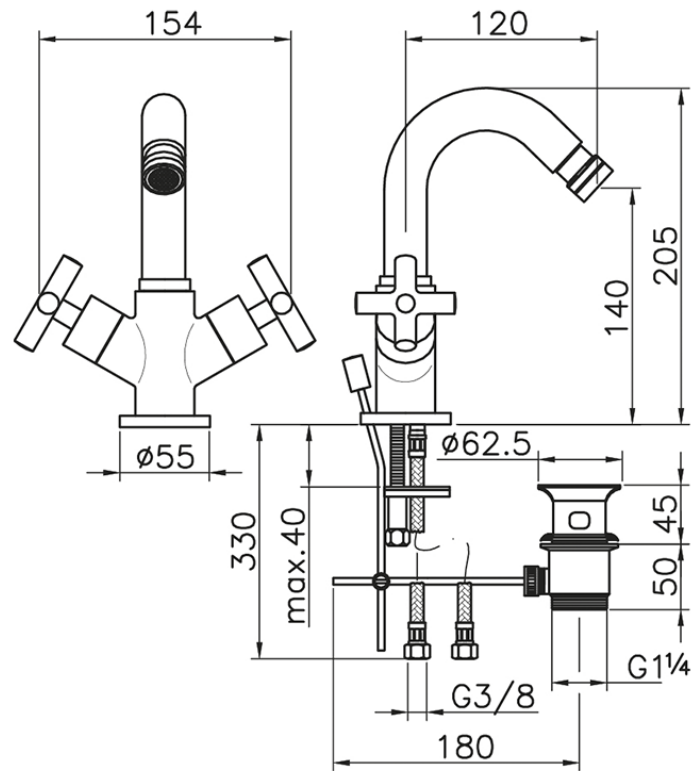

Miscelatore bidet SUITE\_SU000550

SU000550

<http://www.huberitalia.com/miscelatore-bidet-suite-su000550>

2025-04-04