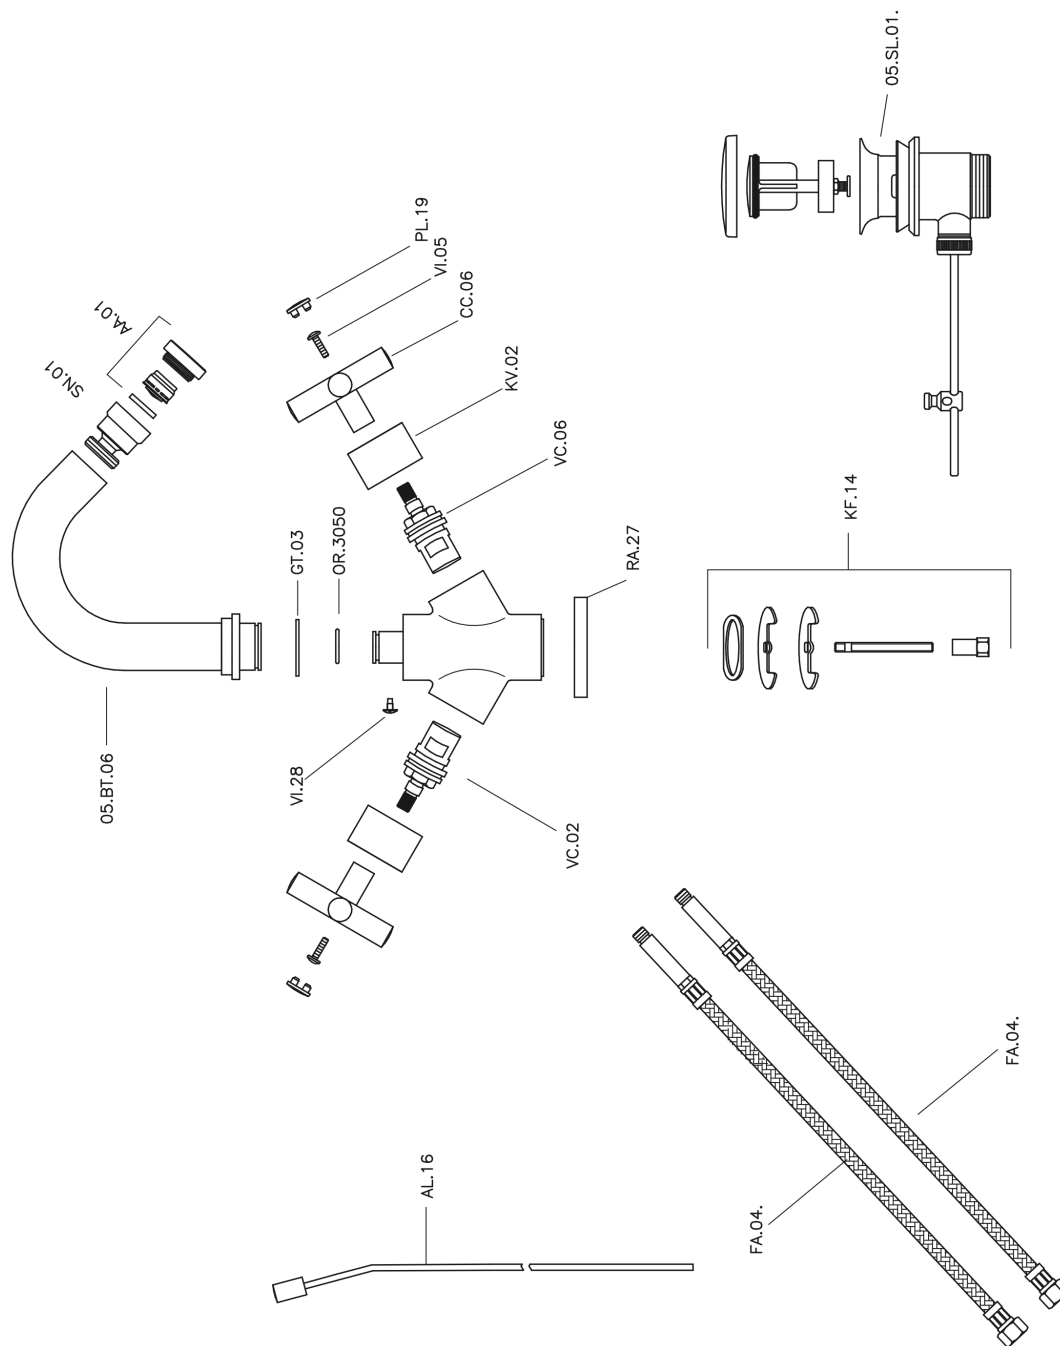

Miscelatore bidet SUITE_SU000550

SU000550

<http://www.huberitalia.com/miscelatore-bidet-suite-su000550>

2025-04-04