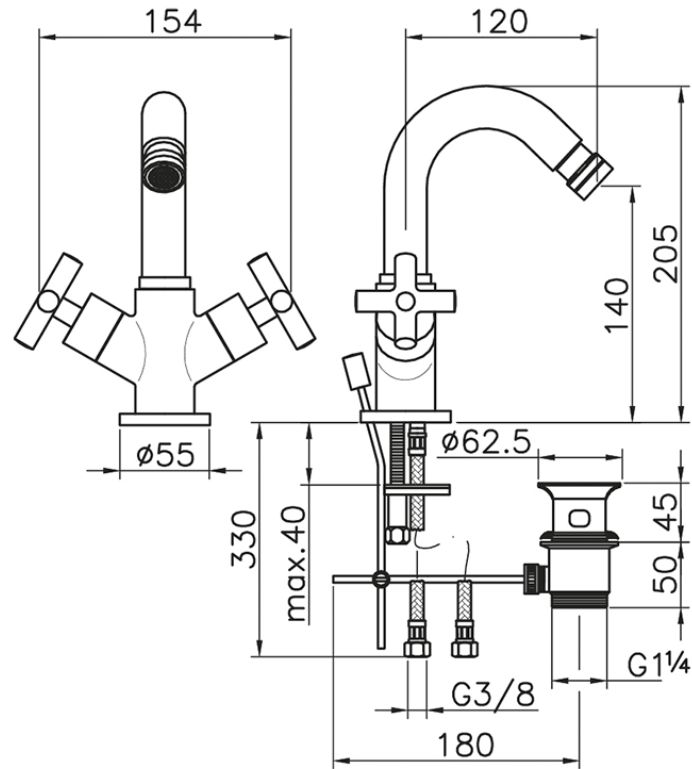

Miscelatore bidet SUITE_SU000550

SU000550

<http://www.huberitalia.com/miscelatore-bidet-suite-su000550>

2025-04-04