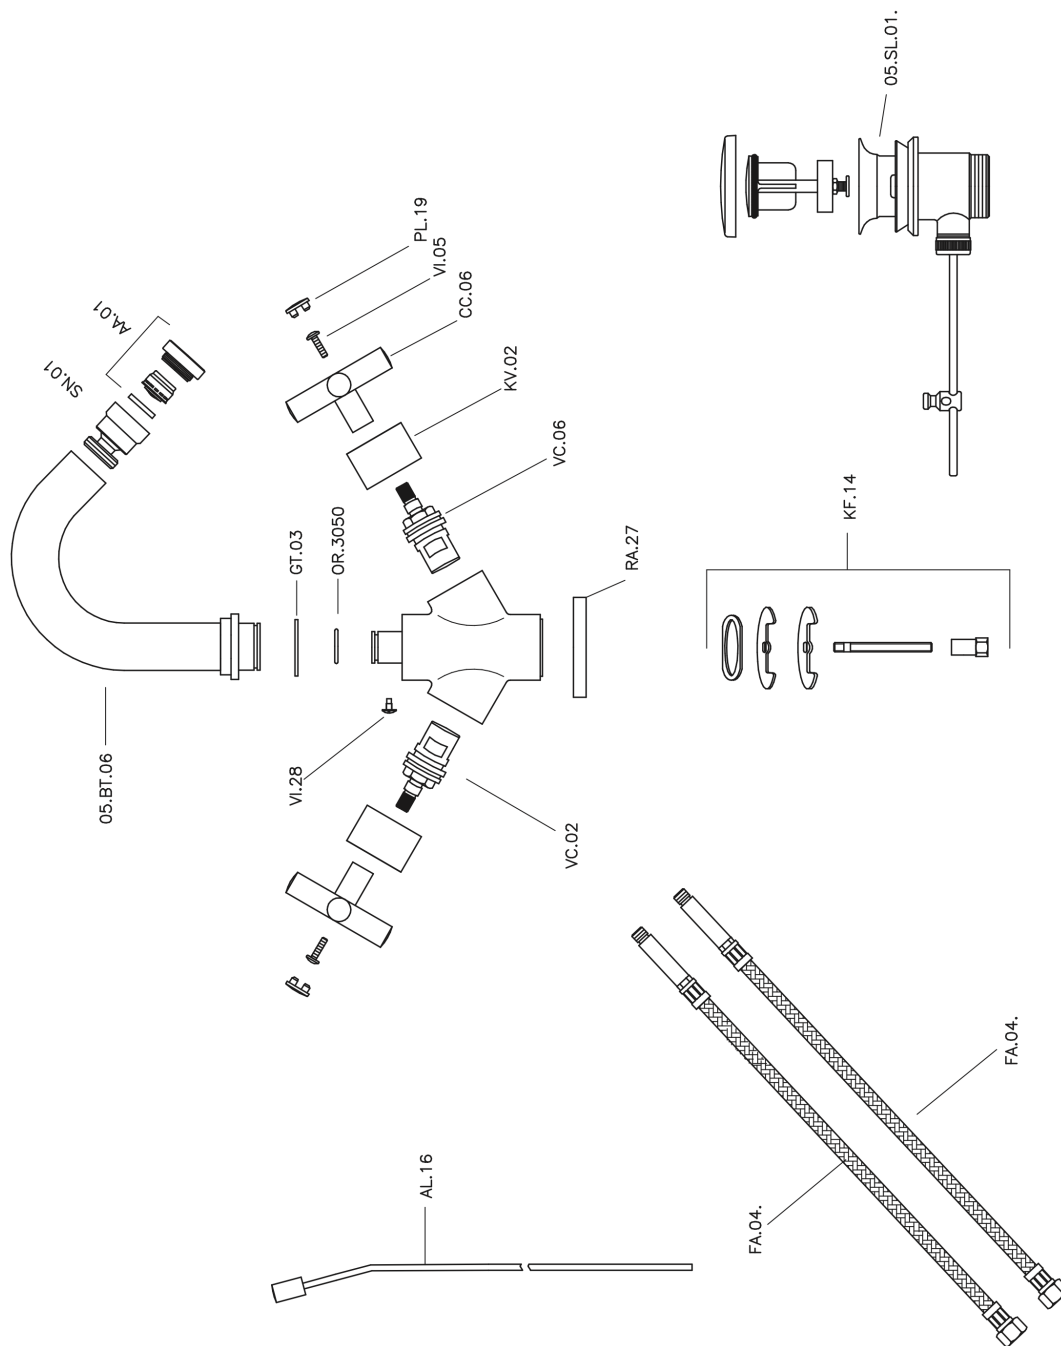

Miscelatore bidet SUITE_SU000550

MODELLO **SU000550**

Miscelatore bidet, con scarico automatico 1"1/4, flex inox G.3/8"

FINITURE DISPONIBILI

-  **21** 21 Cromo
-  **40** 40 Nero Opaco
-  **2F** 2F Nichel Spazzolato
-  **2W** 2W Oro Spazzolato

CARATTERISTICHE

Miscelatore bidet SUITE_SU000550

SU000550

<http://www.huberitalia.com/miscelatore-bidet-suite-su000550>

2025-04-04