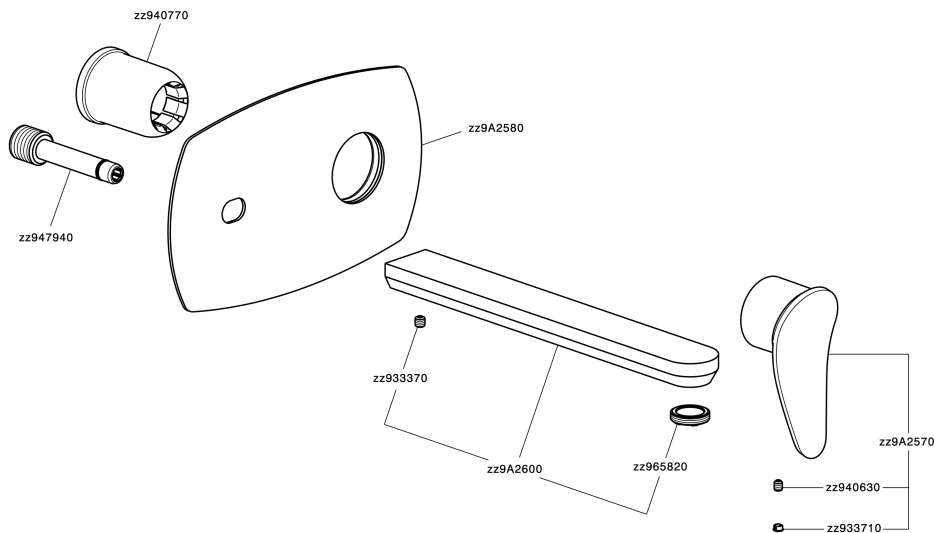

Parte esterna monocomando lavabo a parete HARLOCK_HC005515

HC005515

<http://www.huberitalia.com/parte-esterna-monocomando-lavabo-a-parete-harlock-hc005515>

Parte incasso monocomando lavabo a parete Easy-Box INCASSO_ZB002450

ZB002450 <http://www.huberitalia.com/parte-incasso-monocomando-lavabo-a-parete-easy-box-incasso-zb002450>

2025-04-04