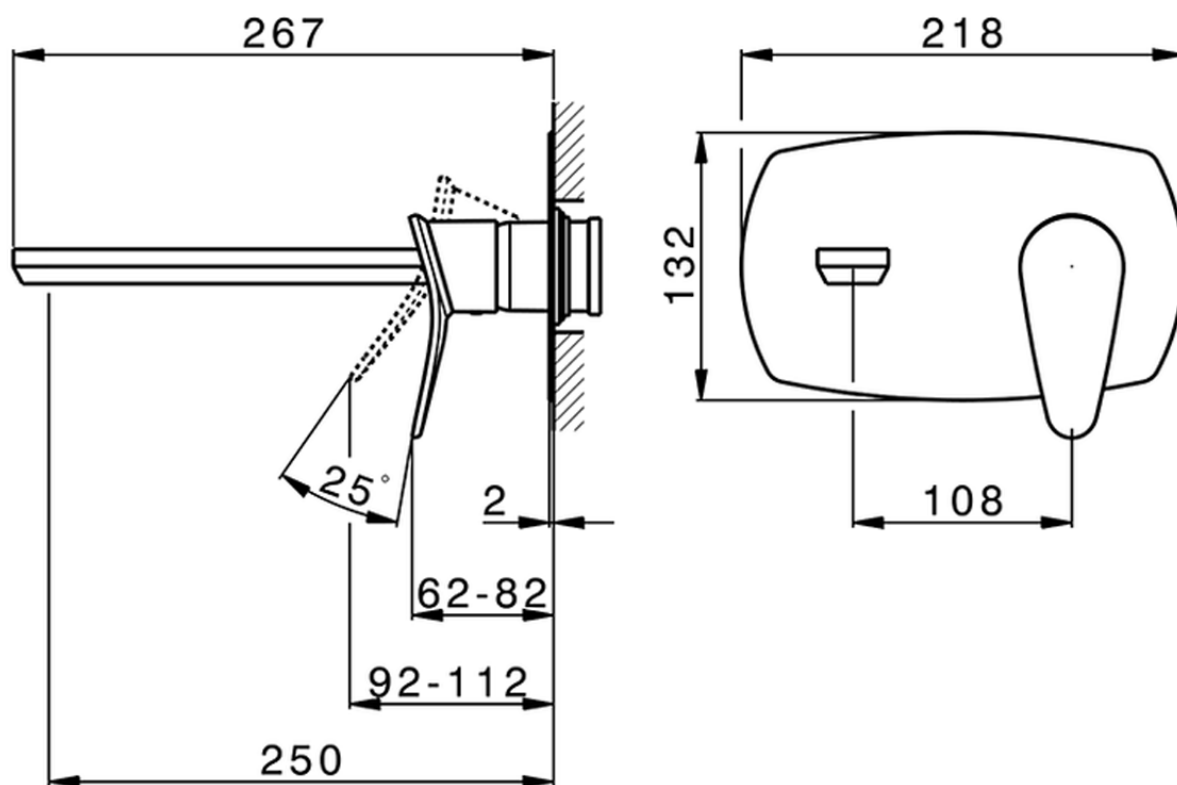

Parte esterna monocomando lavabo a parete HARLOCK_HC005515

HC005515

<http://www.huberitalia.com/parte-esterna-monocomando-lavabo-a-parete-harlock-hc005515>

Piastra/Plate/Plaque/Platte/Placa

2-3mm: XX 56-76

10mm: XX 48-68