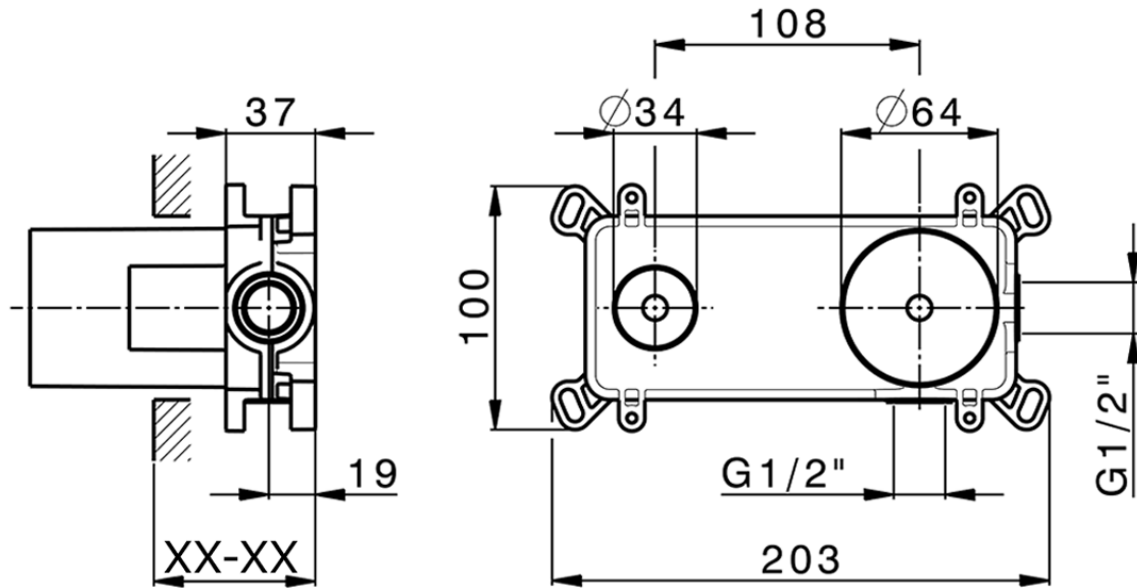

Parte esterna monocomando lavabo a parete HARLOCK_HC005515

HC005515

<http://www.huberitalia.com/parte-esterna-monocomando-lavabo-a-parete-harlock-hc005515>

Piastra/Plate/Plaque/Platte/Placa

2-3mm: XX 56-76

10mm: XX 48-68