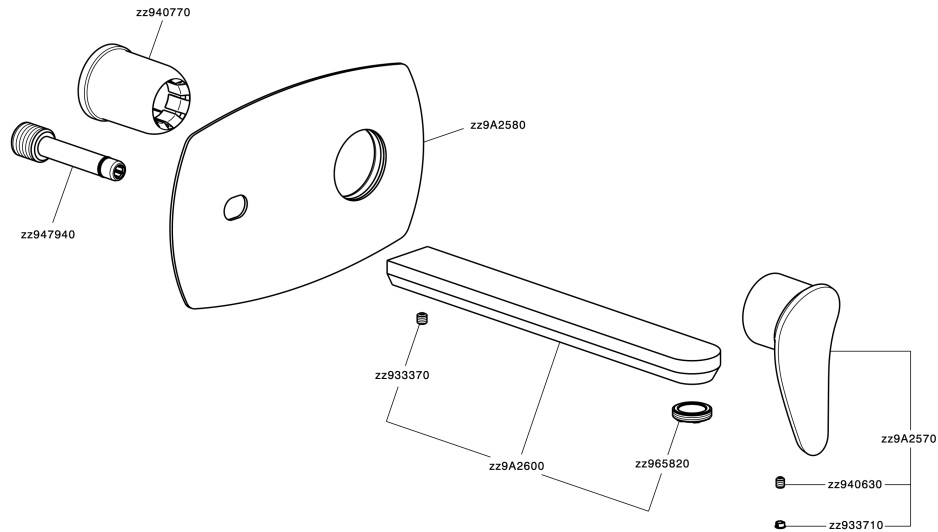

Parte esterna monocomando lavabo a parete HARLOCK_HC005515

HC005515

<http://www.huberitalia.com/parte-esterna-monocomando-lavabo-a-parete-harlock-hc005515>

Parte incasso monocomando lavabo a parete Easy-Box INCASSO_ZB002450

ZB002450 <http://www.huberitalia.com/parte-incasso-monocomando-lavabo-a-parete-easy-box-incasso-zb002450>

2025-04-03