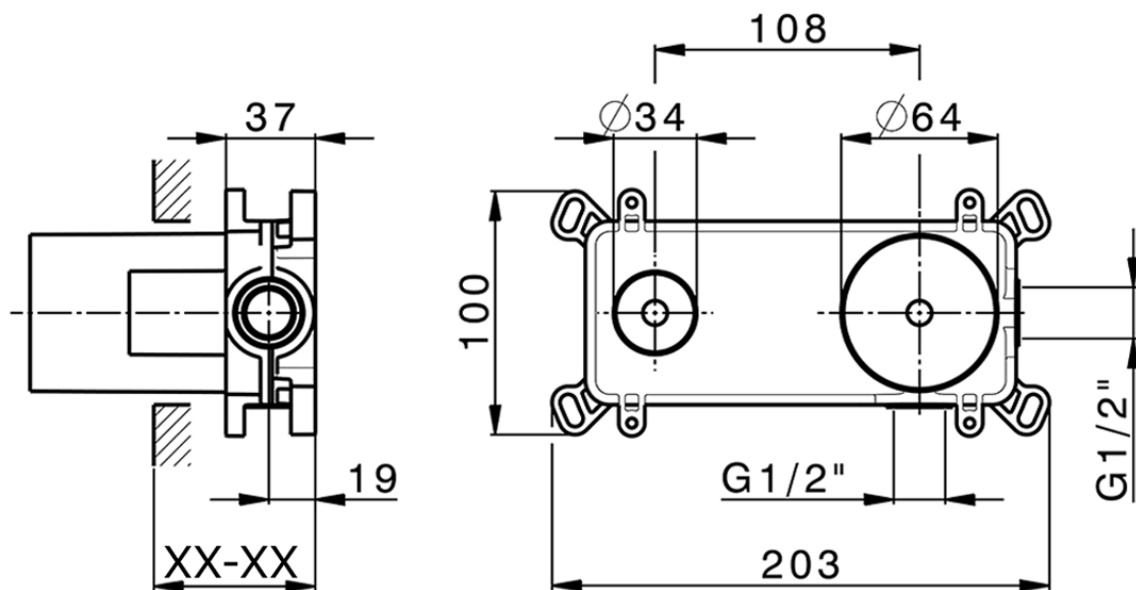

Parte esterna monocomando lavabo a parete HARLOCK\_HC005515

HC005515

<http://www.huberitalia.com/parte-esterna-monocomando-lavabo-a-parete-harlock-hc005515>

Piastra/Plate/Plaque/Platte/Placa

2-3mm: XX 56-76

10mm: XX 48-68