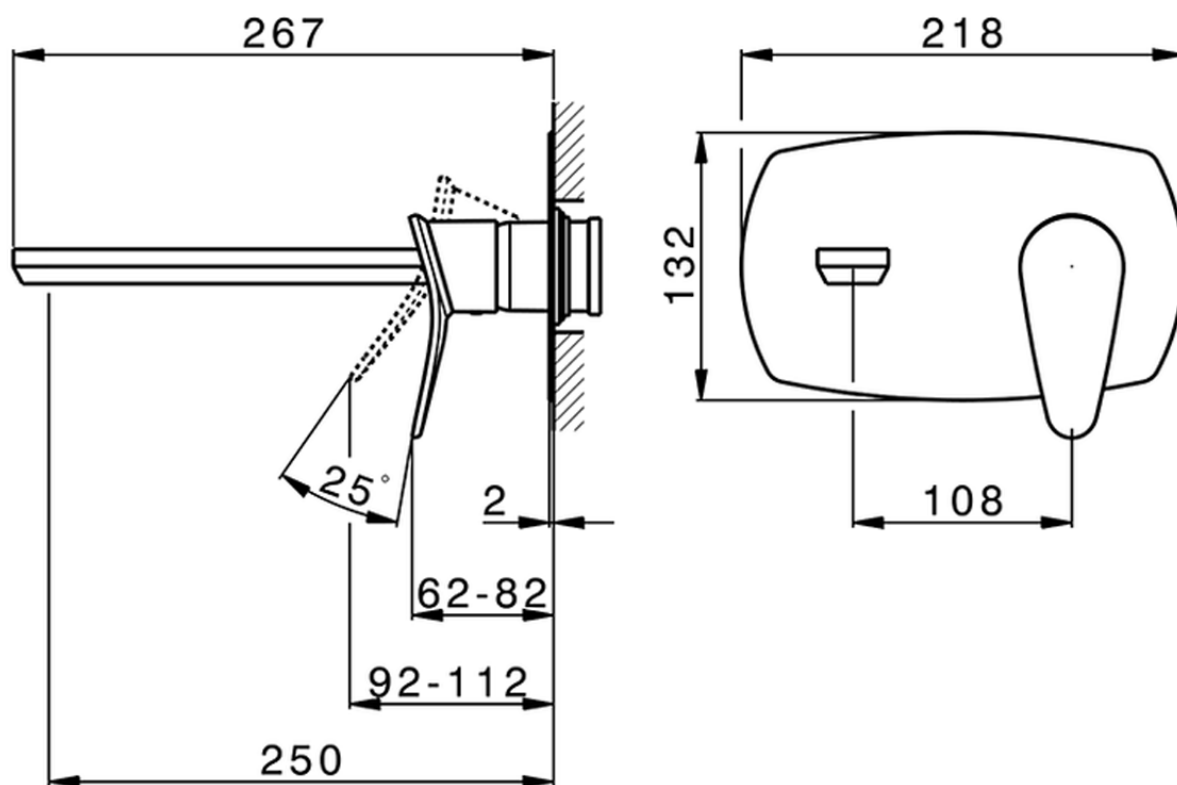

Parte esterna monocomando lavabo a parete HARLOCK\_HC005515

HC005515

<http://www.huberitalia.com/parte-esterna-monocomando-lavabo-a-parete-harlock-hc005515>

Piastra/Plate/Plaque/Platte/Placa

2-3mm: XX 56-76

10mm: XX 48-68