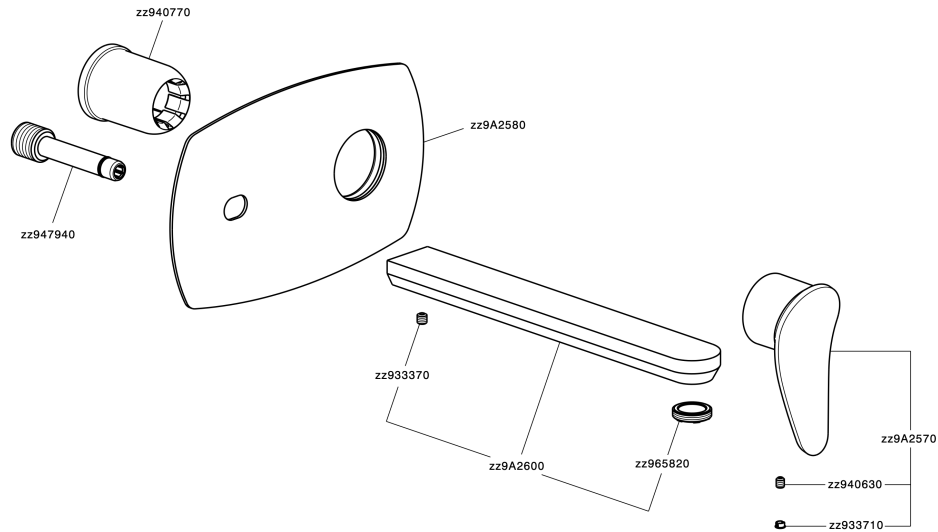

Parte esterna monocomando lavabo a parete HARLOCK_HC005515

HC005515

<http://www.huberitalia.com/parte-esterna-monocomando-lavabo-a-parete-harlock-hc005515>

Parte incasso monocomando lavabo a parete Easy-Box INCASSO_ZB002450

ZB002450 <http://www.huberitalia.com/parte-incasso-monocomando-lavabo-a-parete-easy-box-incasso-zb002450>

2025-04-04