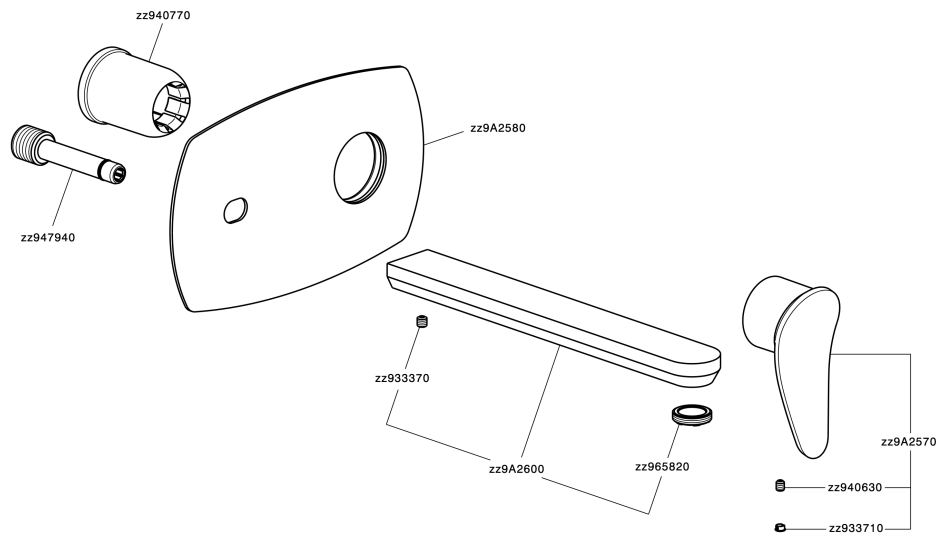

Parte esterna monocomando lavabo a parete HARLOCK_HC005515

HC005515

<http://www.huberitalia.com/parte-esterna-monocomando-lavabo-a-parete-harlock-hc005515>

Parte incasso monocomando lavabo a parete Easy-Box INCASSO_ZB002450

ZB002450 <http://www.huberitalia.com/parte-incasso-monocomando-lavabo-a-parete-easy-box-incasso-zb002450>

2025-04-04