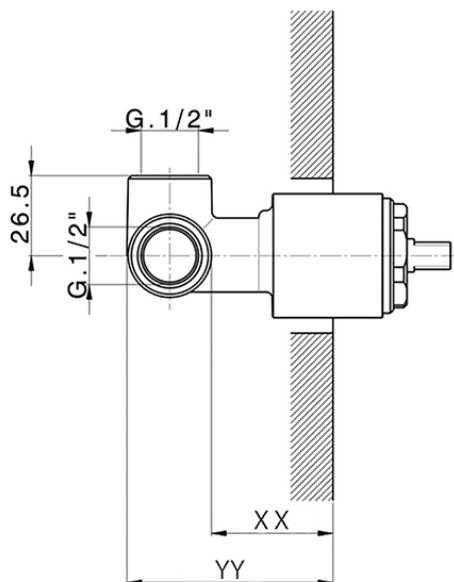

**Parte incasso monocomando doccia INCASSO\_ZB005300**

**Piastra/Plate/Plaque/Platte/Placa**  
**2-3mm: XX 27-47 YY 54-74**  
**10mm: XX 16-40 YY 43-68**

ZB005300

<http://huberitalia.com/parte-incasso-monocomando-doccia-incasso-zb005300>