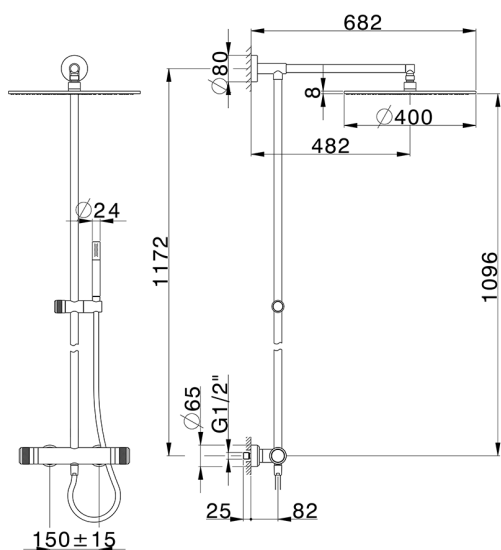

Colonna doccia termostatica 2 funzioni CHRONOS_CRC78030

MODELLO **CRC78030**

Colonna doccia termostatica 2 funzioni, devia stop 2 uscite, colonna fissa, supporto doccetta scorrevole, doccetta monogetto minimale D.24mm in Ottone, soffione tondo D.400 mm sp.8 mm in Ottone, flessibile liscio SUPREME 150 cm

FINITURE DISPONIBILI

-  **21** 21 Cromo
-  **2F** 2F Nichel Spazzolato
-  **2Q** 2Q Black Titanium

CARATTERISTICHE

Ricambio Cartuccia **22.04A.AR - ZZ97279004**

Cartuccia Termostatica Argo 2 (filtro lungo)

DeviaStop

La tecnologia Devia Stop di Huber consente con un semplice movimento rotativo di gestire la portata dell'acqua e di scegliere la modalità d'erogazione (soffione, doccetta a mano).

SafeTouch

Il sistema SafeTouch Huber mantiene il corpo del miscelatore freddo al tatto durante il funzionamento.