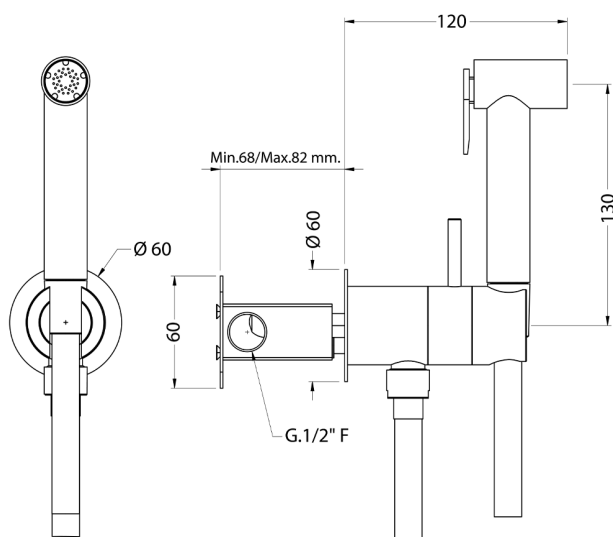

Set doccetta igienica completo COLLETTIVITÀ_TT007945

MODELLO **TT007945**

Set doccetta igienica completo, supporto murale tondo, miscelazione progressiva acque calda-fredda, completo di parte incasso, doccetta igienica in Ottone - flex PVC 120 cm

FINITURE DISPONIBILI

CARATTERISTICHE

Doccetta igienica

MixedWater

Il sistema Mixed Water Huber permette la miscelazione progressiva acqua calda con acqua fredda.

2025-04-05