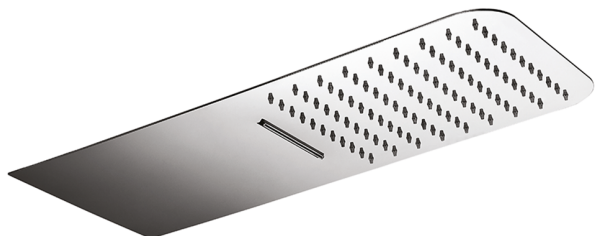

## Soffione a parete 500x220 mm raggiato LYNOX\_ZS122110

MODELLO **ZS122110**

Soffione a parete 500x220 mm raggiato, funzioni pioggia, cascata, con valvola di sicurezza brevettata, acciaio inox AISI 304

FINITURE DISPONIBILI

**D1** D1 Inox Spazzolato

CARATTERISTICHE

2025-04-05