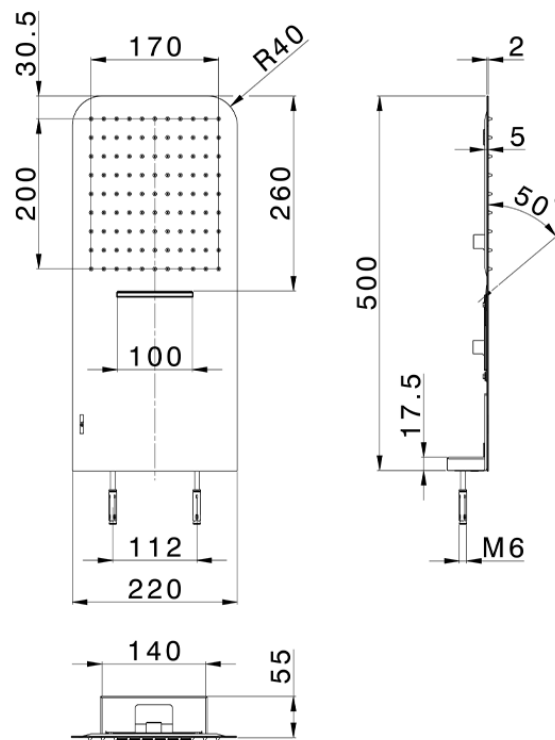

Soffione a parete 500x220 mm raggiato LYNOX_ZS122110

ZS122110

<http://www.huberitalia.com/soffione-a-parete-500x220-mm-raggiato-lynnox-zs122110>

2025-04-04