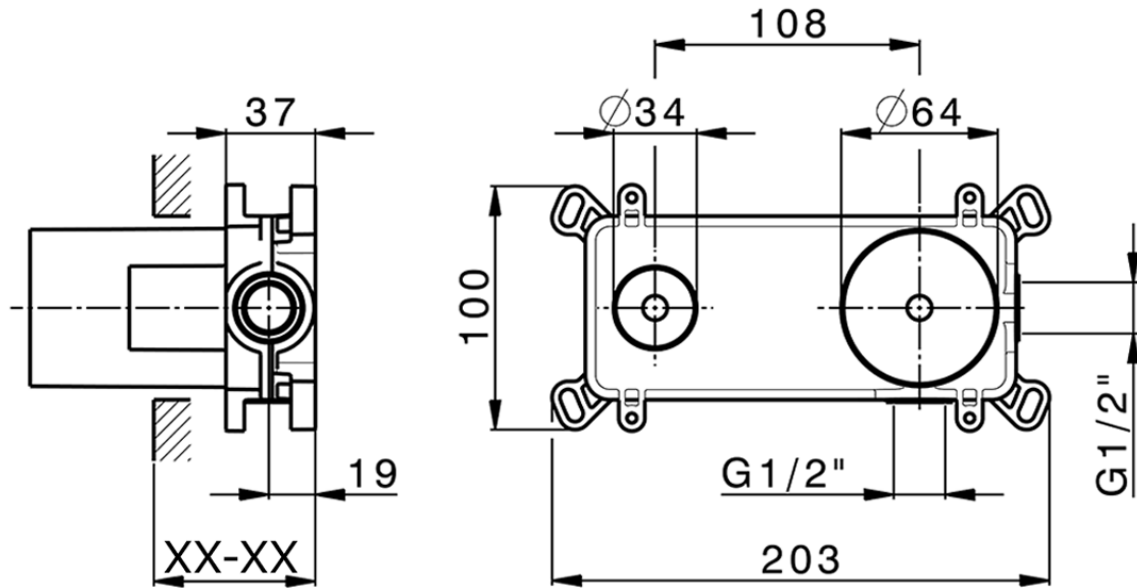

Parte esterna monocomando lavabo a parete DADO_DD005512

DD005512

<http://www.huberitalia.com/parte-esterna-monocomando-lavabo-a-parete-dado-dd005512>

Piastra/Plate/Plaque/Platte/Placa

2-3mm: XX 56-76

10mm: XX 48-68