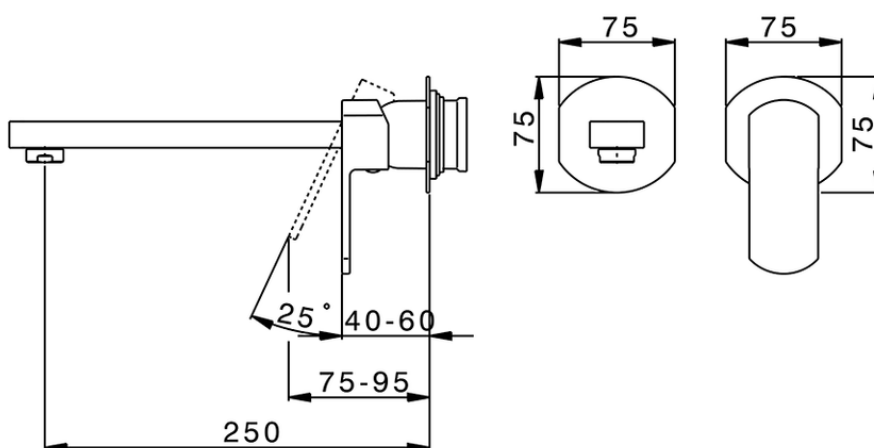

Parte esterna monocomando lavabo a parete DADO_DD005512

DD005512

<http://www.huberitalia.com/parte-esterna-monocomando-lavabo-a-parete-dado-dd005512>

Piastra/Plate/Plaque/Platte/Placa

2-3mm: XX 56-76

10mm: XX 48-68