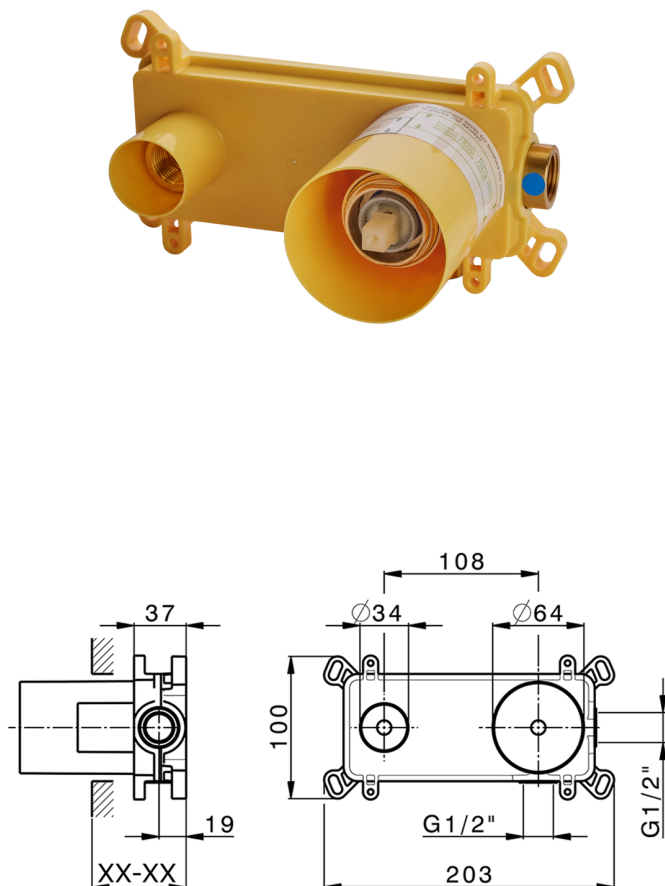

Parte esterna monocomando lavabo a parete DADO_DD005512

MODELLO **DD005512**

Parte esterna monocomando lavabo a parete, senza parte incasso, bocca L.250 mm, per art. Easy-Box ZB002450 e art. ZB025510

FINITURE DISPONIBILI

-  **21** 21 Cromo
-  **2B** 2B Nichel Lucido
-  **2F** 2F Nichel Spazzolato
-  **40** 40 Nero Opaco
-  **4Q** 4Q Bianco Opaco

CARATTERISTICHE

Installazione **Incasso**
 Parti Incasso necessarie **ZB002450**

Parte incasso monocomando lavabo a parete Easy-Box INCASSO_ZB002450

MODELLO **ZB002450**

Parte incasso monocomando lavabo a parete Easy-Box, con scatola di protezione, senza parte esterna

FINITURE DISPONIBILI

CARATTERISTICHE

Installazione	Incasso
Ricambio Cartuccia	ZZ95409000
Cartuccia Monocomando 35 mm	
Incasso	1

Piastra/Plate/Plaque/Platte/Placa

2-3mm: XX 56-76

10mm: XX 48-68

EcoStop

Con il Dispositivo EcoStop l'apertura dell'acqua avviene con un punto duro al 50% circa della portata. Un fermo a metà apertura, da vincere con una leggera forza solo e soltanto quando ci sia una reale necessità di richiesta d'acqua alla massima portata. Ciò permette di consumare fino al 50% in meno di acqua.