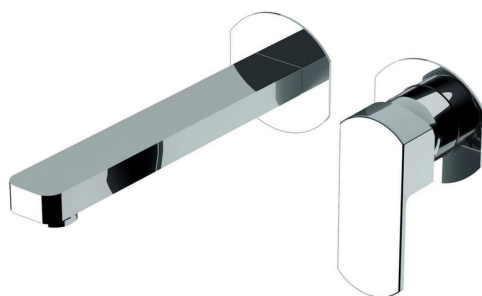

Parte esterna monocomando lavabo a parete DADO_DD005512

MODELLO **DD005512**

Parte esterna monocomando lavabo a parete, senza parte incasso, bocca L.250 mm, per art. Easy-Box ZB002450 e art. ZB025510

FINITURE DISPONIBILI

-  **21** 21 Cromo
-  **2B** 2B Nichel Lucido
-  **2F** 2F Nichel Spazzolato
-  **40** 40 Nero Opaco
-  **4Q** 4Q Bianco Opaco

CARATTERISTICHE

Installazione **Incasso**
 Parti Incasso necessarie **ZB002450**

Parte incasso monocomando lavabo a parete Easy-Box INCASSO_ZB002450

MODELLO **ZB002450**

Parte incasso monocomando lavabo a parete Easy-Box, con scatola di protezione, senza parte esterna

FINITURE DISPONIBILI

CARATTERISTICHE

Installazione	Incasso
Ricambio Cartuccia	ZZ95409000
Cartuccia Monocomando 35 mm	
Incasso	1

Piastra/Plate/Plaque/Platte/Placa

2-3mm: XX 56-76

10mm: XX 48-68

EcoStop

Con il Dispositivo EcoStop l'apertura dell'acqua avviene con un punto duro al 50% circa della portata. Un fermo a metà apertura, da vincere con una leggera forza solo e soltanto quando ci sia una reale necessità di richiesta d'acqua alla massima portata. Ciò permette di consumare fino al 50% in meno di acqua.