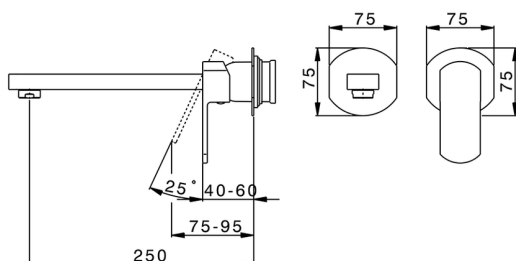

Parte esterna monocomando lavabo a parete DADO_DD005512

MODELLO **DD005512**

Parte esterna monocomando lavabo a parete, senza parte incasso, bocca L.250 mm, per art. Easy-Box ZB002450 e art. ZB025510

FINITURE DISPONIBILI

-  **21** 21 Cromo
-  **2B** 2B Nichel Lucido
-  **2F** 2F Nichel Spazzolato
-  **40** 40 Nero Opaco
-  **4Q** 4Q Bianco Opaco

CARATTERISTICHE

Installazione **Incasso**
 Parti Incasso necessarie **ZB002450**

Parte incasso monocomando lavabo a parete Easy-Box INCASSO_ZB002450

MODELLO **ZB002450**

Parte incasso monocomando lavabo a parete Easy-Box, con scatola di protezione, senza parte esterna

FINITURE DISPONIBILI

CARATTERISTICHE

Installazione	Incasso
Ricambio Cartuccia	ZZ95409000
Cartuccia Monocomando 35 mm	
Incasso	1

Piastra/Plate/Plaque/Platte/Placa

2-3mm: XX 56-76

10mm: XX 48-68

EcoStop

Con il Dispositivo EcoStop l'apertura dell'acqua avviene con un punto duro al 50% circa della portata. Un fermo a metà apertura, da vincere con una leggera forza solo e soltanto quando ci sia una reale necessità di richiesta d'acqua alla massima portata. Ciò permette di consumare fino al 50% in meno di acqua.