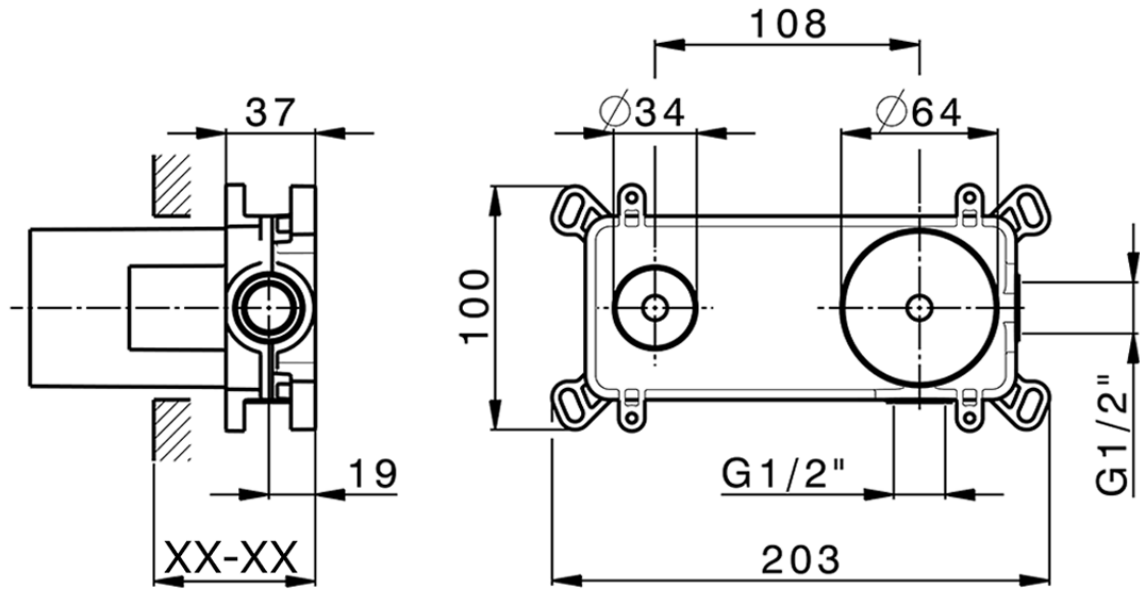

Parte esterna monocomando lavabo a parete DADO_DD005512

DD005512

<http://www.huberitalia.com/parte-esterna-monocomando-lavabo-a-parete-dado-dd005512>

Piastra/Plate/Plaque/Platte/Placa

2-3mm: XX 56-76

10mm: XX 48-68