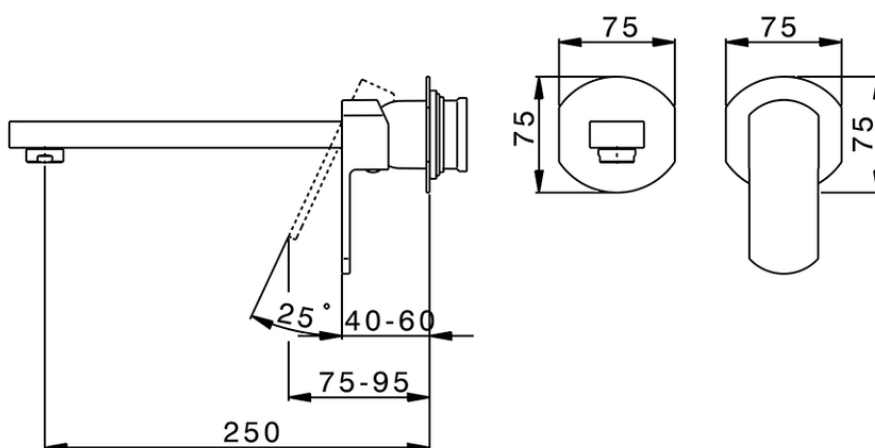

Parte esterna monocomando lavabo a parete DADO_DD005512

DD005512

<http://www.huberitalia.com/parte-esterna-monocomando-lavabo-a-parete-dado-dd005512>

Piastra/Plate/Plaque/Platte/Placa

2-3mm: XX 56-76

10mm: XX 48-68