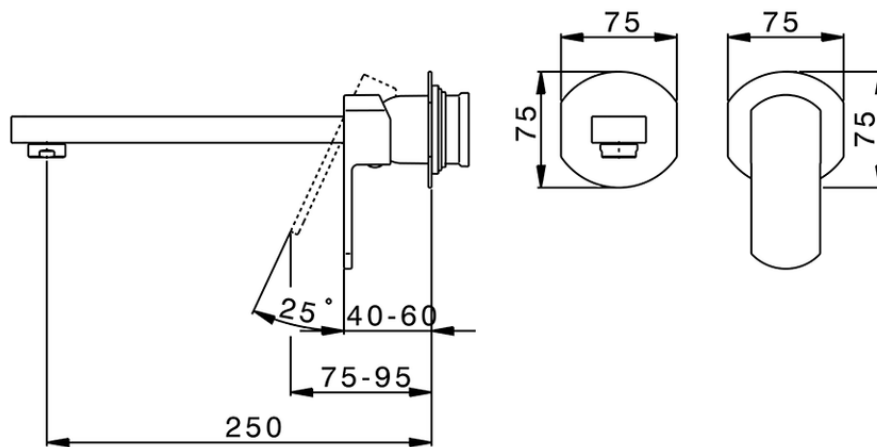

Parte esterna monocomando lavabo a parete DADO_DD005512

DD005512

<http://www.huberitalia.com/parte-esterna-monocomando-lavabo-a-parete-dado-dd005512>

Piastra/Plate/Plaque/Platte/Placa

2-3mm: XX 56-76

10mm: XX 48-68