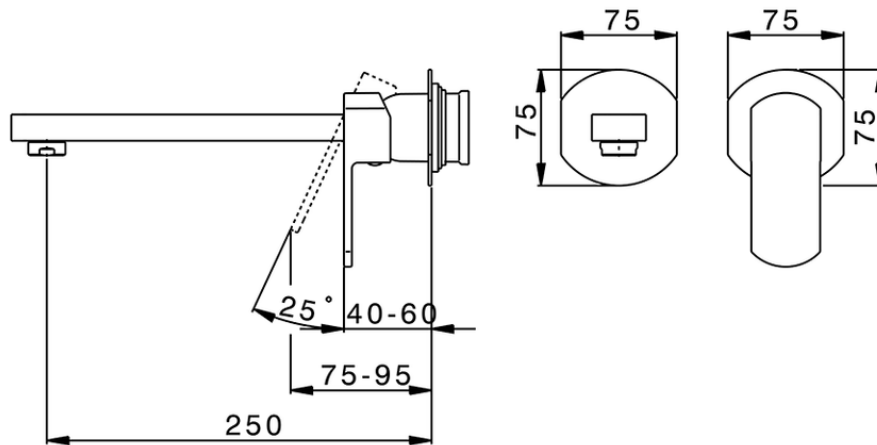

Parte esterna monocomando lavabo a parete DADO_DD005512

DD005512

<http://www.huberitalia.com/parte-esterna-monocomando-lavabo-a-parete-dado-dd005512>

Piastra/Plate/Plaque/Platte/Placa

2-3mm: XX 56-76

10mm: XX 48-68