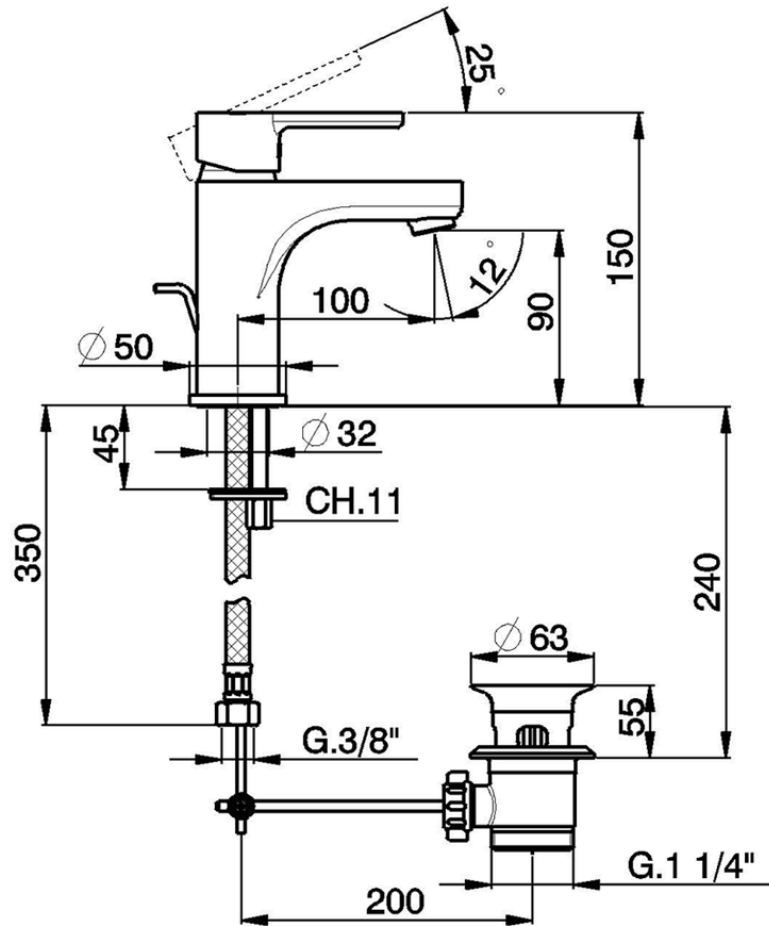

Miscelatore monocomando lavabo large H2_H2000490

H2000490

<http://www.huberitalia.com/miscelatore-monocomando-lavabo-large-h2-h2000490>

2025-03-14