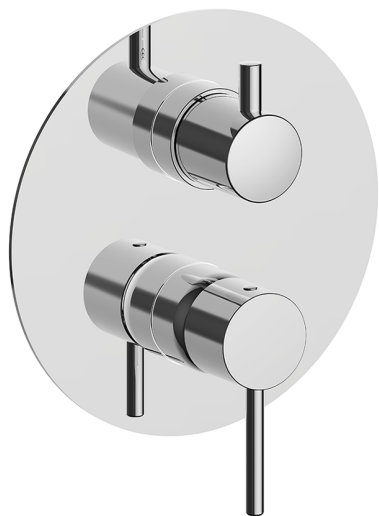

Completo Monocomando per One-Box NUOVA KIRUNA_K20BM030

MODELLO **K20BM030**

Completo Monocomando per One-Box, con deviatore 2-3 uscite, profondità minima di installazione 67 mm, senza parte incasso, per art. ZB00B030-ZB00B031

FINITURE DISPONIBILI

-  **21** 21 Cromo
-  **26** 26 Vecchio Rame
-  **2F** 2F Nichel Spazzolato
-  **2W** 2W Oro Spazzolato
-  **40** 40 Nero Opaco
-  **4Q** 4Q Bianco Opaco

CARATTERISTICHE

Ricambio Cartuccia **ZZ97179000**

Cartuccia Monocomando 35 mm

Installazione **Incasso**

Parti Incasso necessarie **ZB00B031**

ZB00B030

One-Box Universale per incasso ONE BOX_ZB00B031

MODELLO **ZB00B031**

One-Box Universale per incasso, per termostatico o monocomando 1 o 2 o 3 uscite, senza parte esterna, con silenziosi, con guarnizione per sigillatura

One-Box Universale per incasso ONE BOX_ZB00B030

MODELLO **ZB00B030**

One-Box Universale per incasso, per termostatico o monocomando 1 o 2 o 3 uscite, senza parte esterna, senza silenzianti, con guarnizione per sigillatura