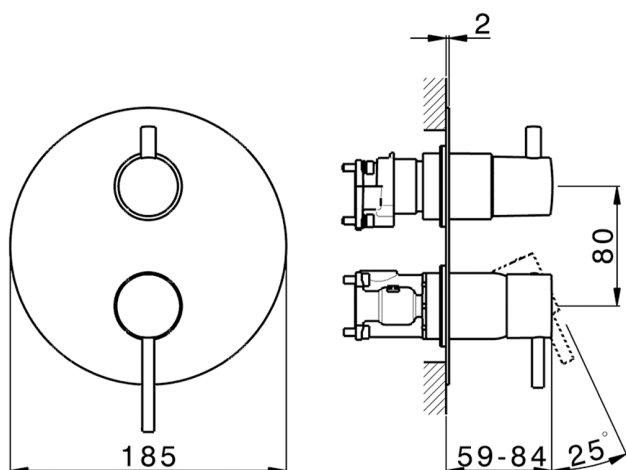

Completo Monocomando per One-Box NUOVA KIRUNA_K20BM030

MODELLO **K20BM030**

Completo Monocomando per One-Box, con deviatore 2-3 uscite, profondità minima di installazione 67 mm, senza parte incasso, per art. ZB00B030-ZB00B031

Cartuccia Monocomando 35 mm

Installazione **Incasso**

Parti Incasso necessarie **ZB00B031**

ZB00B030

One-Box Universale per incasso ONE BOX_ZB00B031

MODELLO **ZB00B031**

One-Box Universale per incasso, per termostatico o monocomando 1 o 2 o 3 uscite, senza parte esterna, con silenziosi, con guarnizione per sigillatura