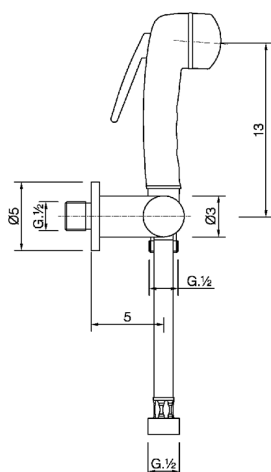

Set doccetta igienica completo COLLETTIVITÀ_NM007900

MODELLO **NM007900**

Set doccetta igienica completo, supporto murale con rubinetto da 1/2", doccetta igienica, flex Ottone 120 cm

FINITURE DISPONIBILI

CARATTERISTICHE

Doccetta igienica

Doccetta Igienica

Doccetta igienica multiforo, per la cura dell'igiene personale.

2025-04-04