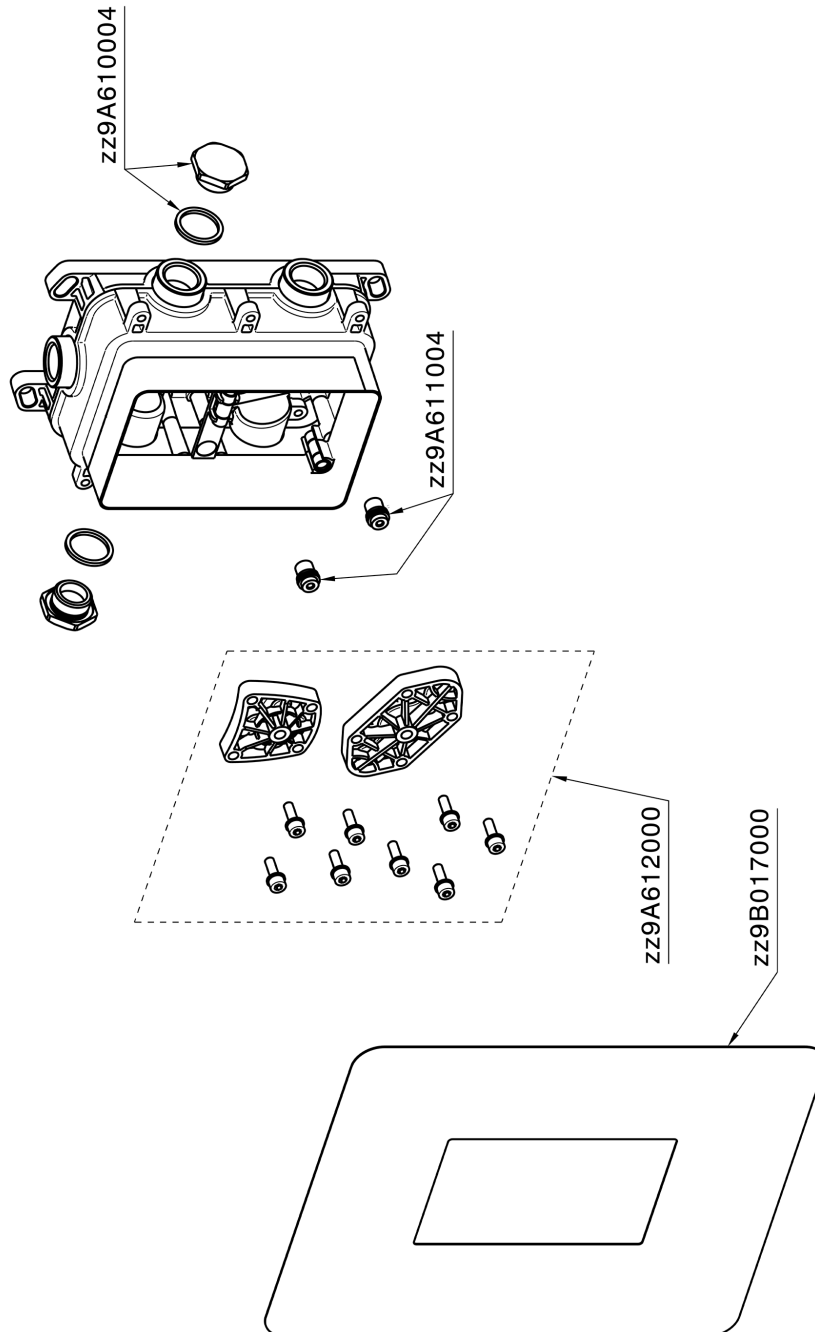

One-Box Universale per incasso ONE BOX_ZB00B030

ZB00B030

<http://www.huberitalia.com/one-box-universale-per-incasso-one-box-zb00b030>

2025-04-04