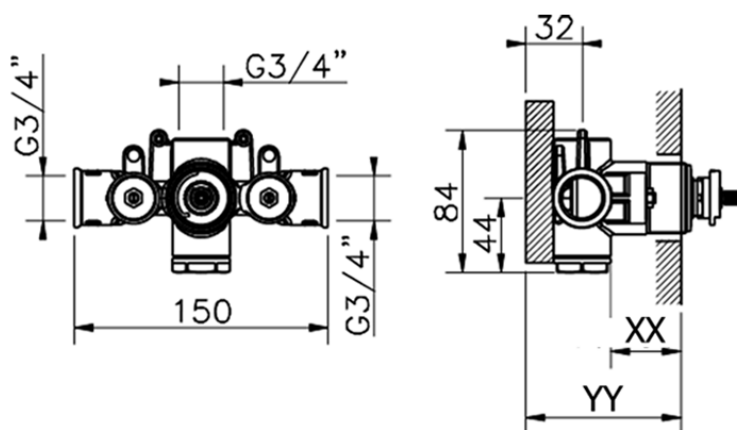

Parte esterna termostatico doccia incasso CHRONOS_CR007200

CR007200

<http://www.huberitalia.com/parte-esterna-termostatico-doccia-incasso-chronos-cr007200>

Piastra/Plate/Plaque/Platte/Placa

2-3mm: XX 25-40 YY 76-91

10mm: XX 16-31 YY 65-80

ZB007221

<http://www.huberitalia.com/parte-incasso-termostatico-doccia-3-4-incasso-zb007221>

2025-04-04