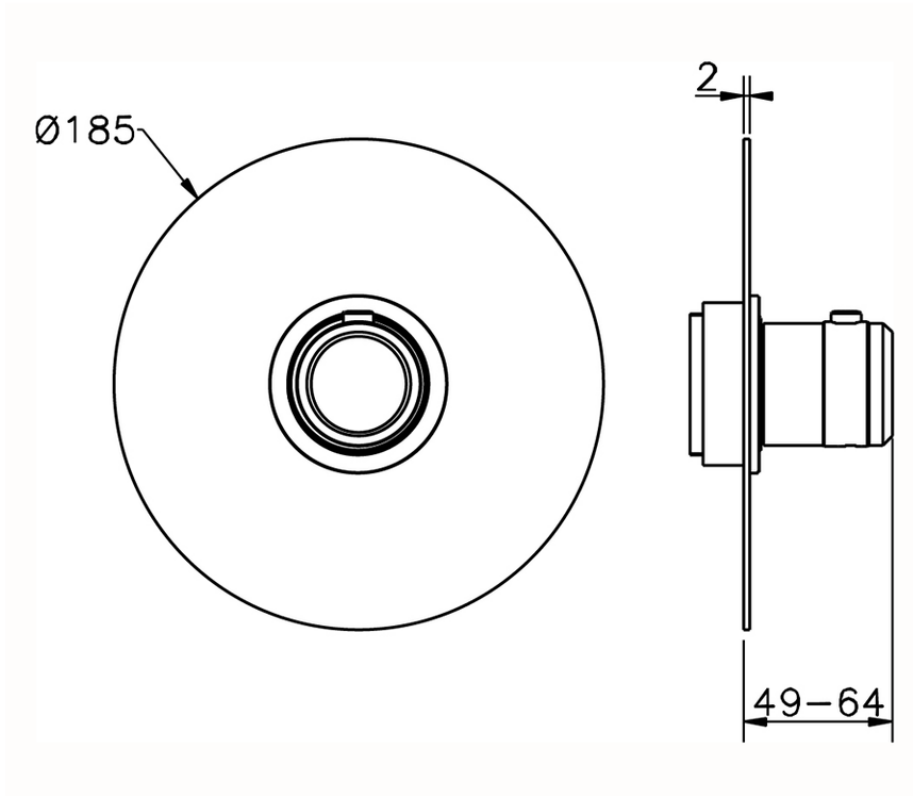

Parte esterna termostatico doccia incasso CHRONOS_CR007200

CR007200

<http://www.huberitalia.com/parte-esterna-termostatico-doccia-incasso-chronos-cr007200>

Piastra/Plate/Plaque/Platte/Placa

2-3mm: XX 25-40 YY 76-91

10mm: XX 16-31 YY 65-80

ZB007221

<http://www.huberitalia.com/parte-incasso-termostatico-doccia-3-4-incasso-zb007221>

2025-04-04