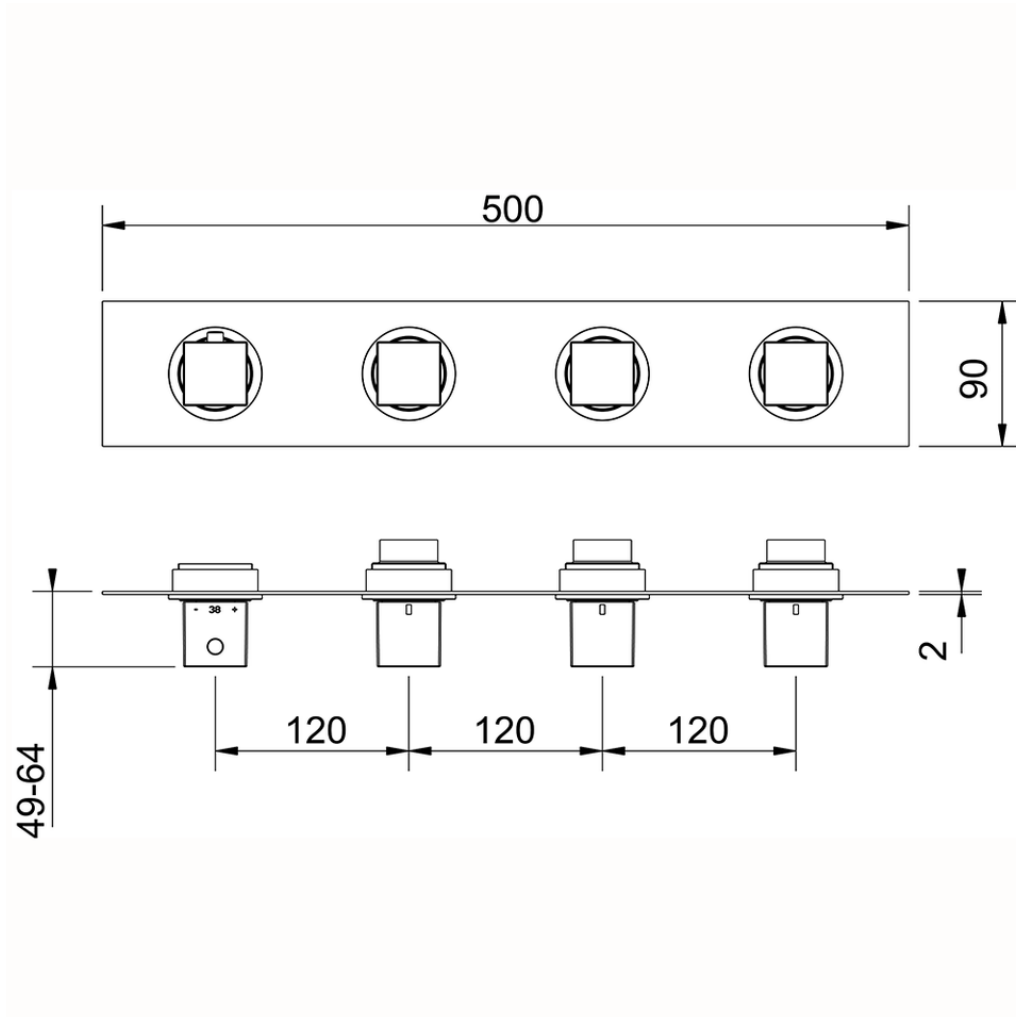

## Parte esterna termo doccia incasso 3 funzioni NUOVA EGO\_NE01R300

NE01R300

<http://www.huberitalia.com/parte-esterna-termo-doccia-incasso-3-funzioni-nuova-ego-ne01r300>

ZB01R300

<http://www.huberitalia.com/parte-incasso-termostatico-3-funzioni-incasso-zb01r300>