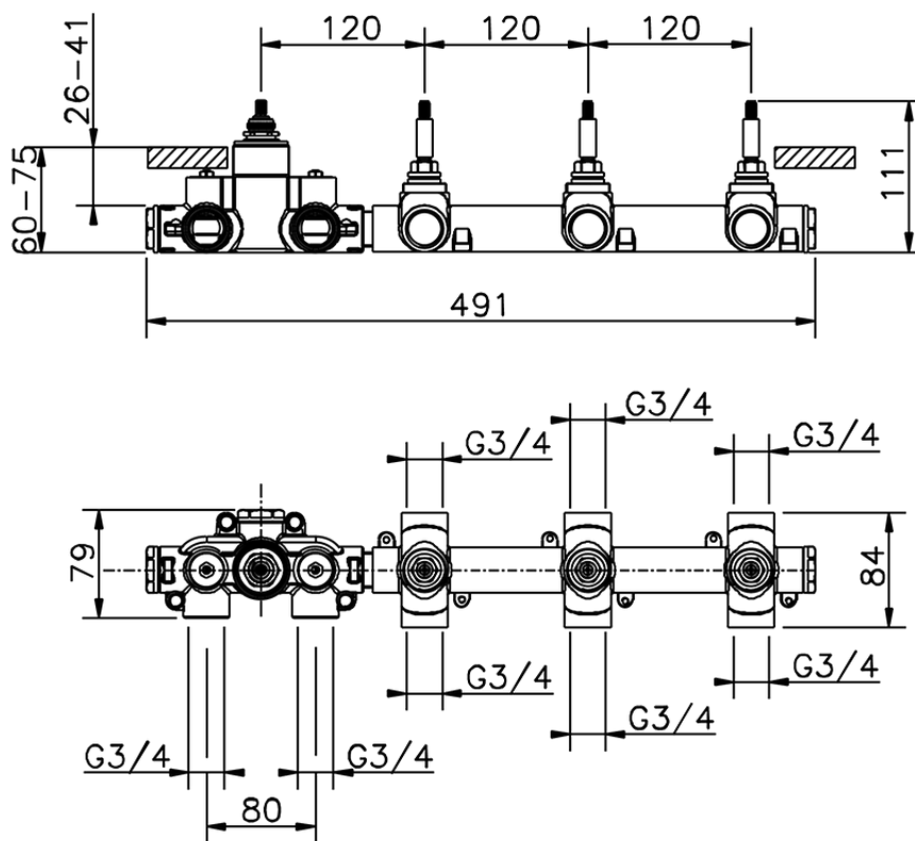

## Parte esterna termo doccia incasso 3 funzioni NUOVA EGO\_NE01R300

NE01R300

<http://www.huberitalia.com/parte-esterna-termo-doccia-incasso-3-funzioni-nuova-ego-ne01r300>

ZB01R300

<http://www.huberitalia.com/parte-incasso-termostatico-3-funzioni-incasso-zb01r300>