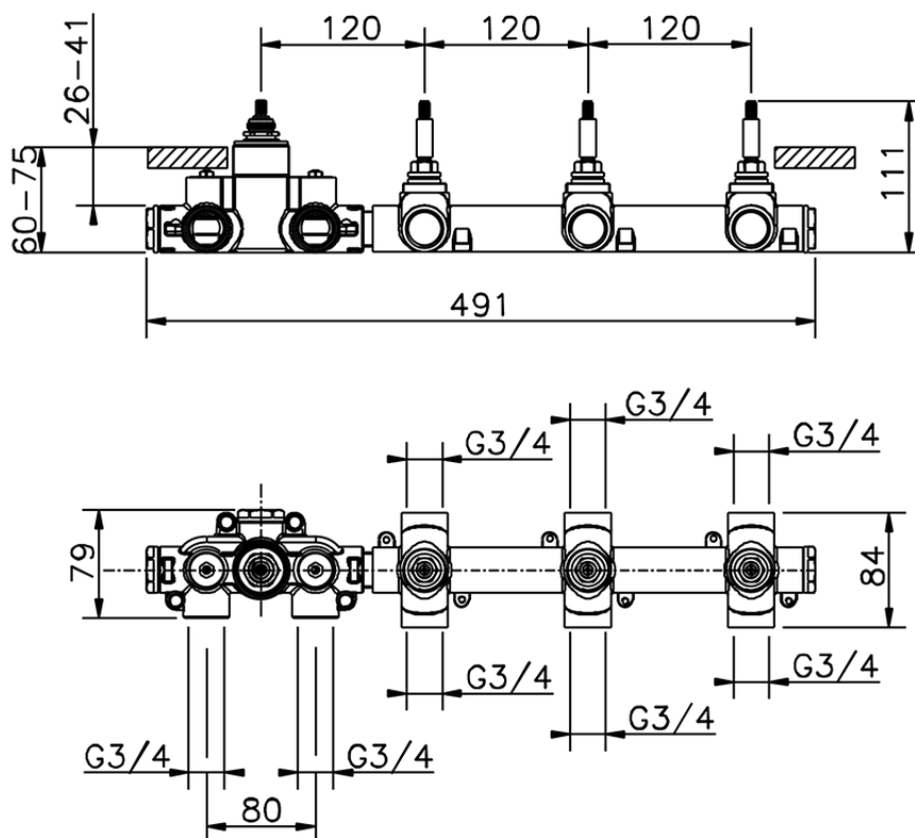

Parte esterna termo doccia incasso 3 funzioni NUOVA EGO\_NE01R300

NE01R300

<http://www.huberitalia.com/parte-esterna-termo-doccia-incasso-3-funzioni-nuova-ego-ne01r300>

ZB01R300

<http://www.huberitalia.com/parte-incasso-termostatico-3-funzioni-incasso-zb01r300>