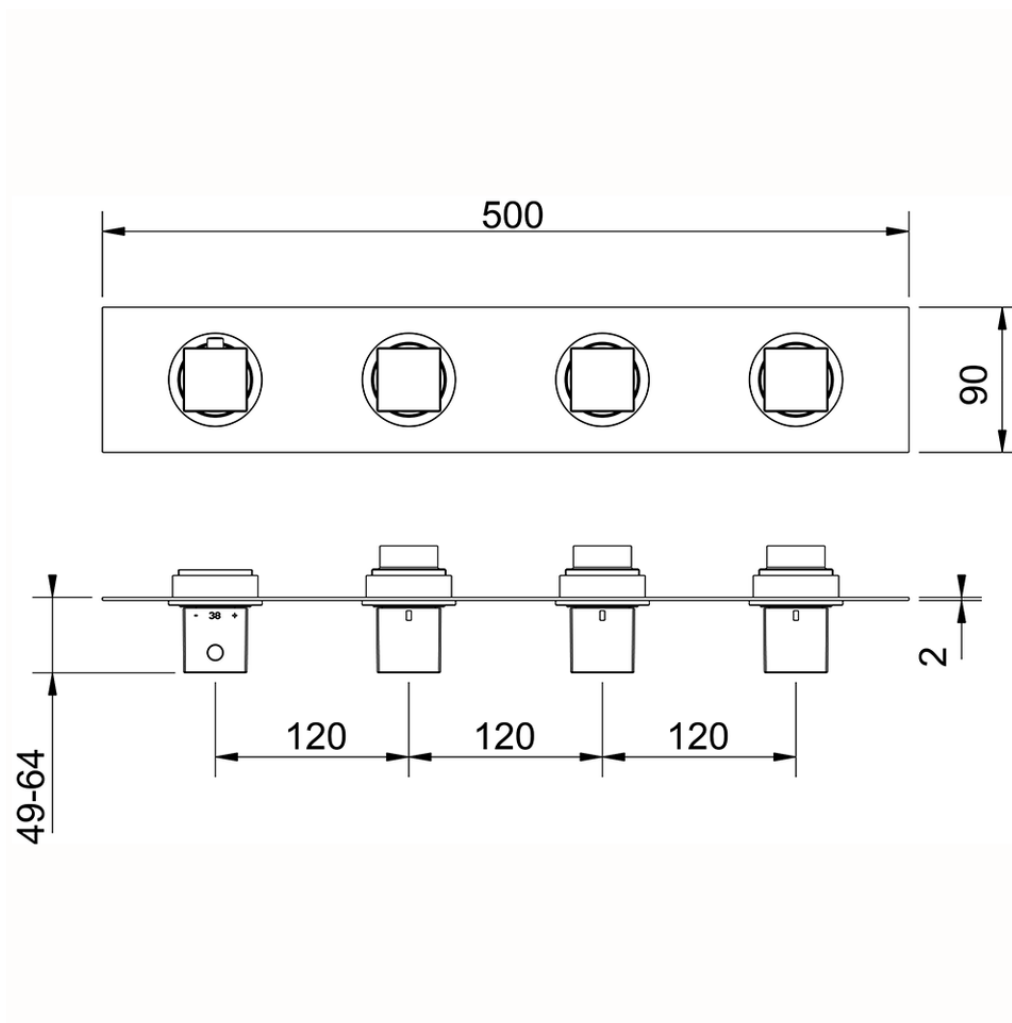

Parte esterna termo doccia incasso 3 funzioni NUOVA EGO\_NE01R300

NE01R300

<http://www.huberitalia.com/parte-esterna-termo-doccia-incasso-3-funzioni-nuova-ego-ne01r300>

ZB01R300

<http://www.huberitalia.com/parte-incasso-termostatico-3-funzioni-incasso-zb01r300>