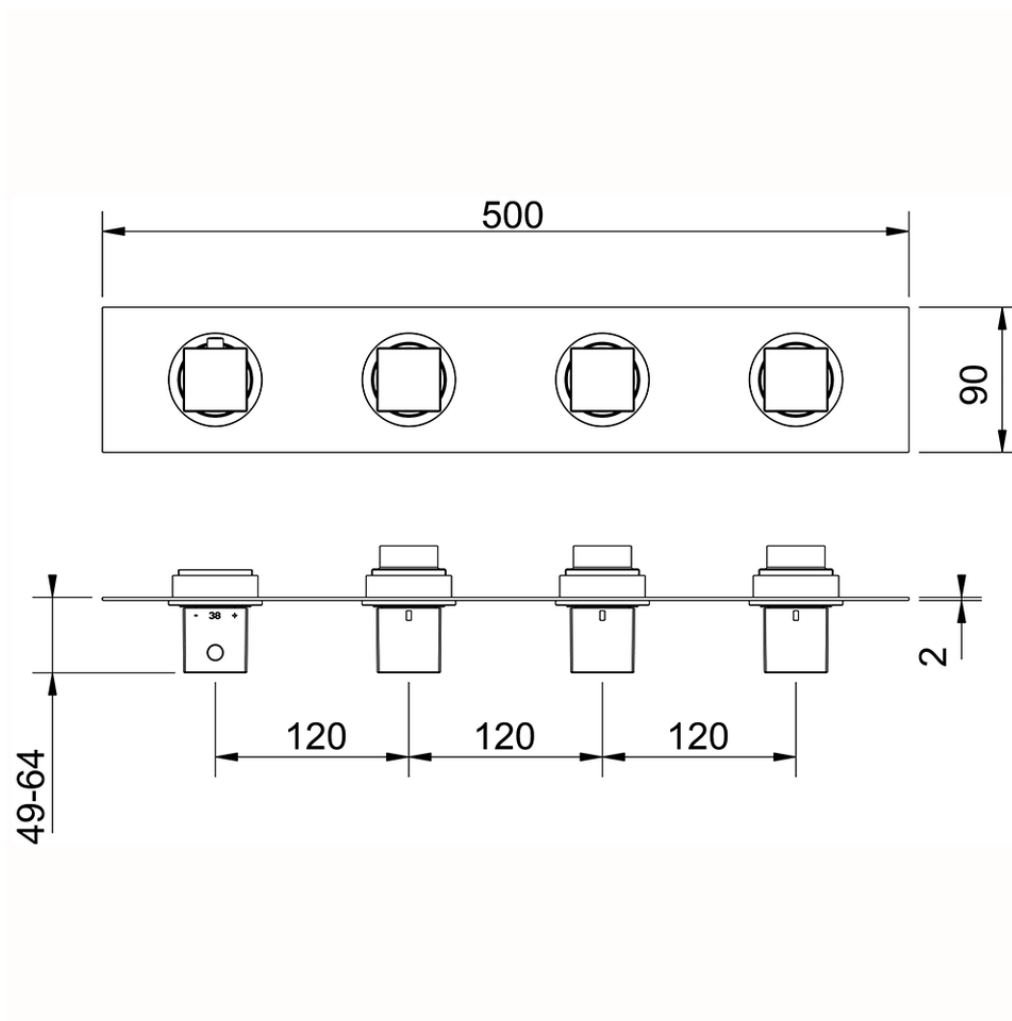

Parte esterna termo doccia incasso 3 funzioni NUOVA EGO_NE01R300

NE01R300

<http://www.huberitalia.com/parte-esterna-termo-doccia-incasso-3-funzioni-nuova-ego-ne01r300>

ZB01R300

<http://www.huberitalia.com/parte-incasso-termostatico-3-funzioni-incasso-zb01r300>