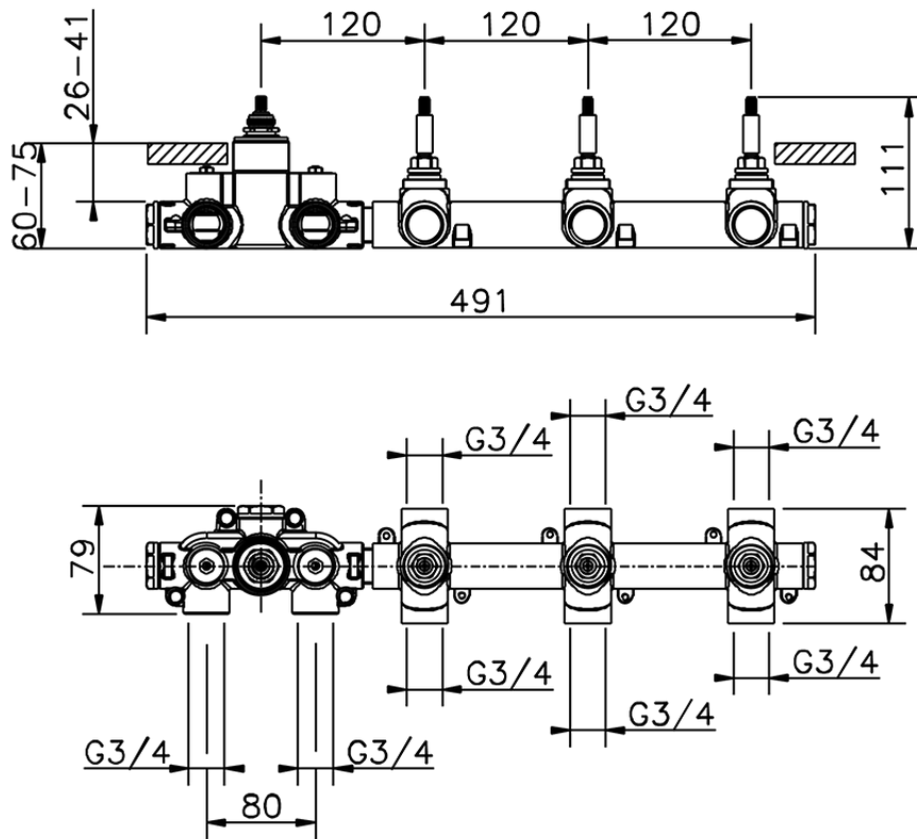

Parte esterna termo doccia incasso 3 funzioni NUOVA EGO_NE01R300

NE01R300

<http://www.huberitalia.com/parte-esterna-termo-doccia-incasso-3-funzioni-nuova-ego-ne01r300>

ZB01R300

<http://www.huberitalia.com/parte-incasso-termostatico-3-funzioni-incasso-zb01r300>