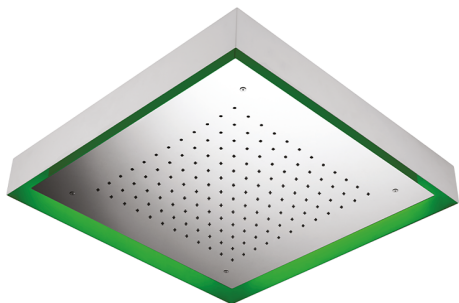

Soffione a soffitto con cromoterapia 570x570 mm ZEN_ZS1C0130

MODELLO **ZS1C0130**

Soffione a soffitto con cromoterapia 570x570 mm, con carter esterno bianco, funzioni pioggia, cromoterapia, con comando wireless, acciaio inox AISI 304

FINITURE DISPONIBILI

40 40 Nero Opaco

4Q 4Q Bianco Opaco

D1 D1 Inox Spazzolato

D2 D2 Inox Lucido

CARATTERISTICHE

2025-04-04