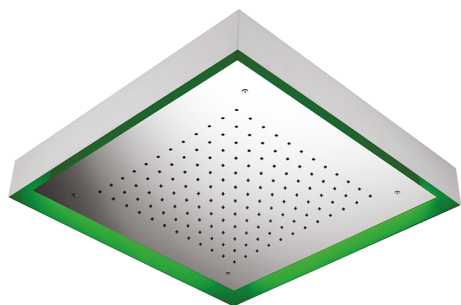

Soffione a soffitto con cromoterapia 570x570 mm ZEN_ZS1C0130

MODELLO **ZS1C0130**

Soffione a soffitto con cromoterapia 570x570 mm, con carter esterno bianco, funzioni pioggia, cromoterapia, con comando wireless, acciaio inox AISI 304

FINITURE DISPONIBILI

40 40 Nero Opaco

4Q 4Q Bianco Opaco

D1 D1 Inox Spazzolato

D2 D2 Inox Lucido

CARATTERISTICHE

2025-04-03