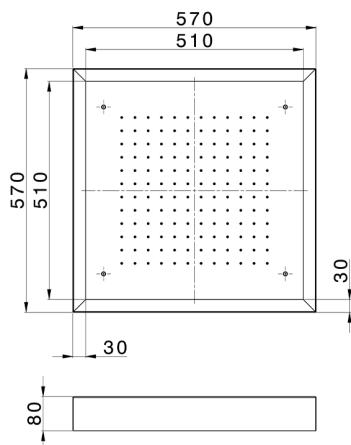

Soffione a soffitto con cromoterapia 570x570 mm ZEN_ZS1C0130

MODELLO **ZS1C0130**

Soffione a soffitto con cromoterapia 570x570 mm, con carter esterno bianco, funzioni pioggia, cromoterapia, con comando wireless, acciaio inox AISI 304