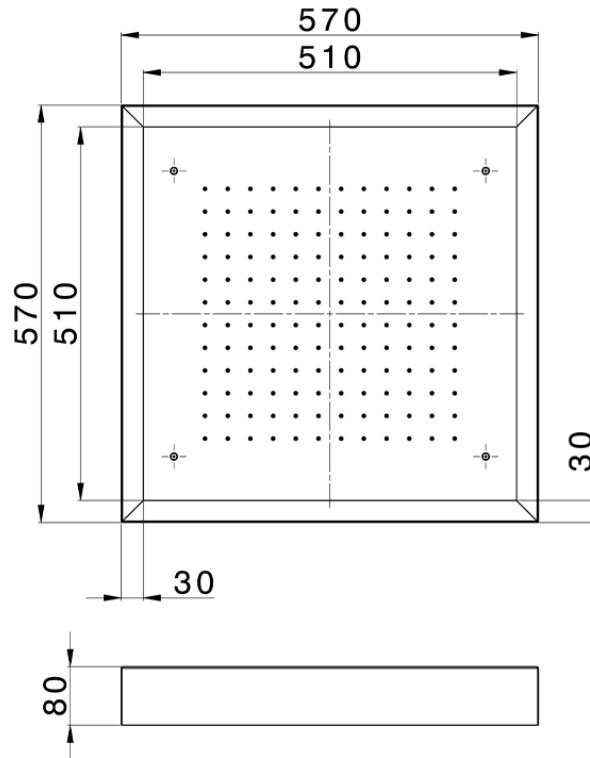

## Soffione a soffitto con cromoterapia 570x570 mm ZEN\_ZS1C0130

ZS1C0130

<http://www.huberitalia.com/soffione-a-soffitto-con-cromoterapia-570x570-mm-zen-zs1c0130>

2025-04-04