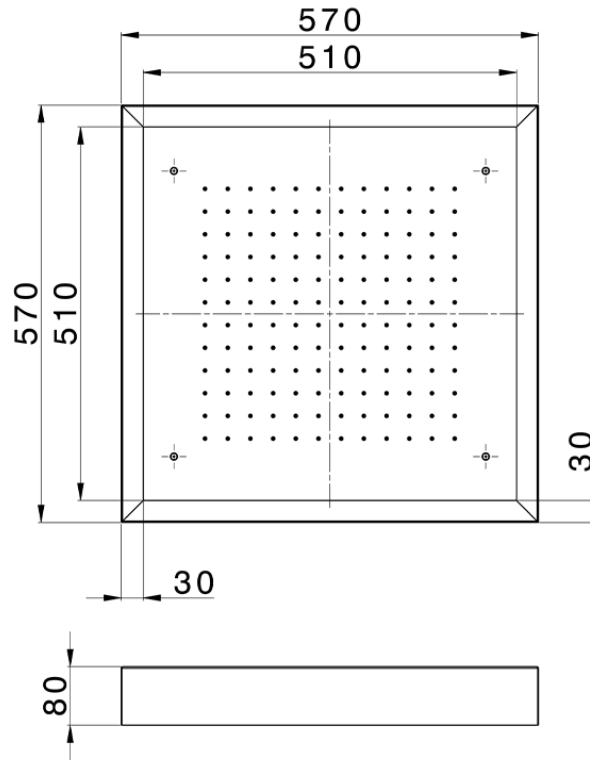

Soffione a soffitto con cromoterapia 570x570 mm ZEN_ZS1C0130

ZS1C0130

<http://www.huberitalia.com/soffione-a-soffitto-con-cromoterapia-570x570-mm-zen-zs1c0130>

2025-04-04