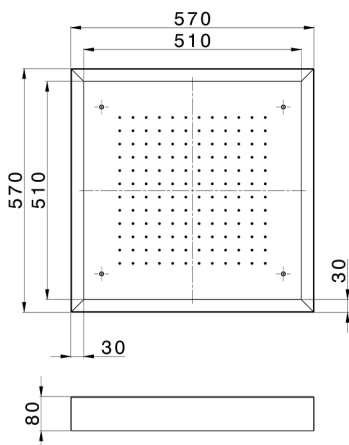

## Soffione a soffitto con cromoterapia 570x570 mm ZEN\_ZS1C0130

MODELLO **ZS1C0130**

Soffione a soffitto con cromoterapia 570x570 mm, con carter esterno bianco, funzioni pioggia, cromoterapia, con comando wireless, acciaio inox AISI 304