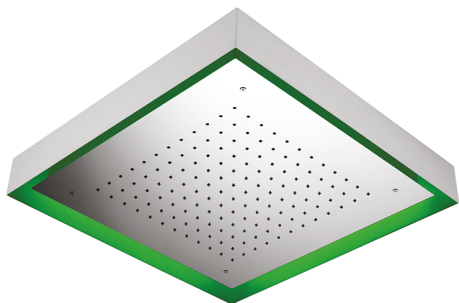

## Soffione a soffitto con cromoterapia 570x570 mm ZEN\_ZS1C0130

MODELLO **ZS1C0130**

Soffione a soffitto con cromoterapia 570x570 mm, con carter esterno bianco, funzioni pioggia, cromoterapia, con comando wireless, acciaio inox AISI 304