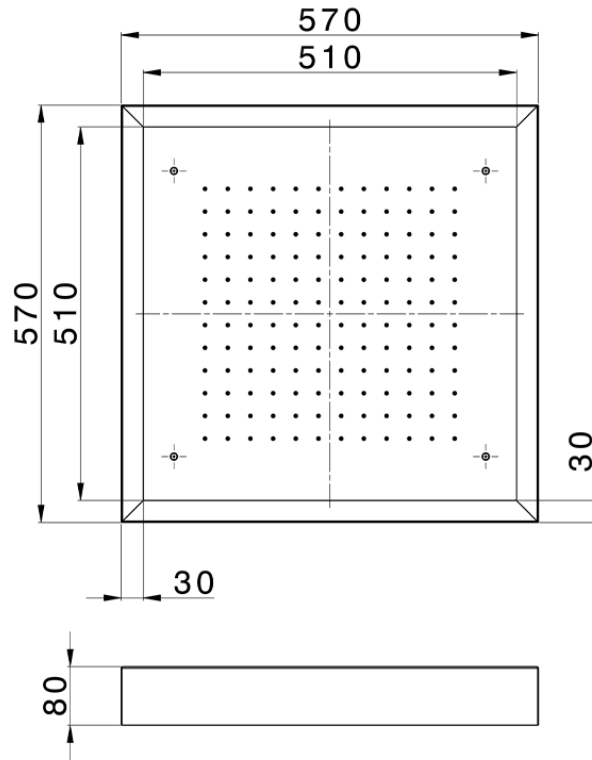

Soffione a soffitto con cromoterapia 570x570 mm ZEN_ZS1C0130

ZS1C0130

<http://www.huberitalia.com/soffione-a-soffitto-con-cromoterapia-570x570-mm-zen-zs1c0130>

2025-04-04