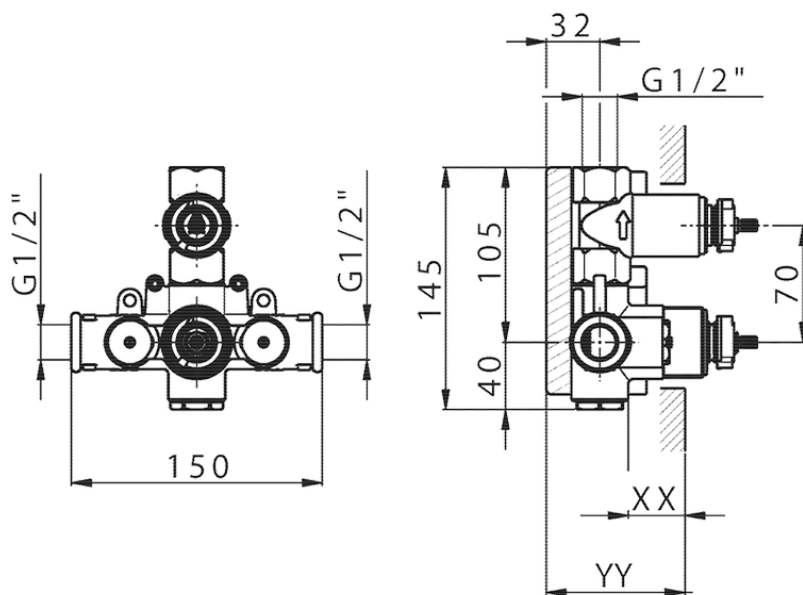

## Parte esterna termostatico doccia incasso 1 uscita NUOVA EGO\_NE007300

NE007300 <http://www.huberitalia.com/parte-esterna-termostatico-doccia-incasso-1-uscita-nuova-ego-ne007300>

## Piastra/Plate/Plaque/Platte/Placa

2-3mm: XX 25-40 YY 76-91

10 mm: XX 16-31 YY 65-80

ZB007301

<http://www.huberitalia.com/parte-incasso-termostatico-doccia-1-uscita-incasso-zb007301>

2025-04-04