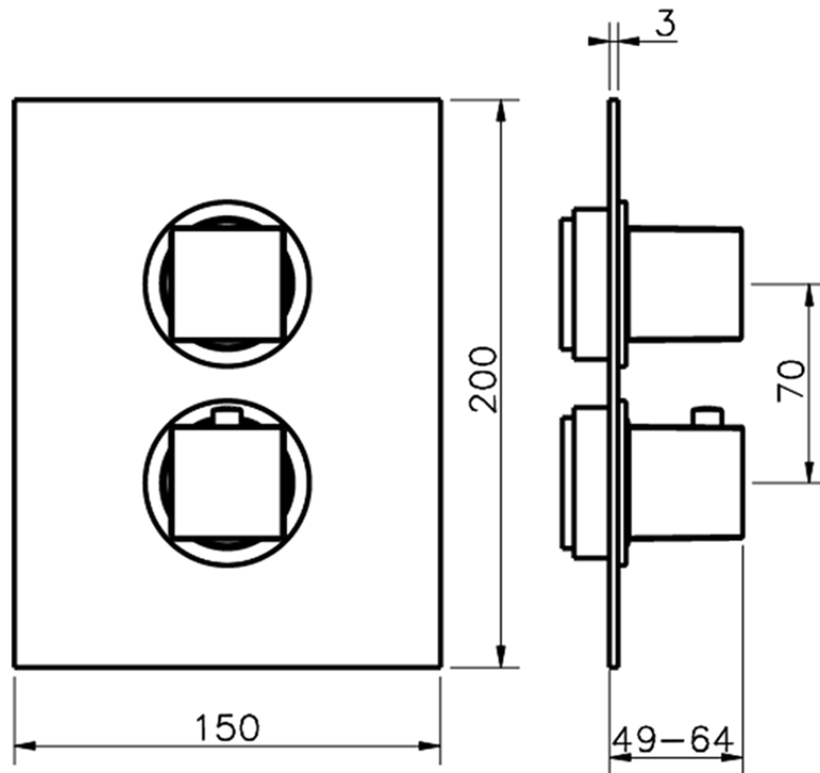

## Parte esterna termostatico doccia incasso 1 uscita NUOVA EGO\_NE007300

NE007300 <http://www.huberitalia.com/parte-esterna-termostatico-doccia-incasso-1-uscita-nuova-ego-ne007300>

## Piastra/Plate/Plaque/Platte/Placa

2-3mm: XX 25-40 YY 76-91

10 mm: XX 16-31 YY 65-80

ZB007301

<http://www.huberitalia.com/parte-incasso-termostatico-doccia-1-uscita-incasso-zb007301>

2025-04-04