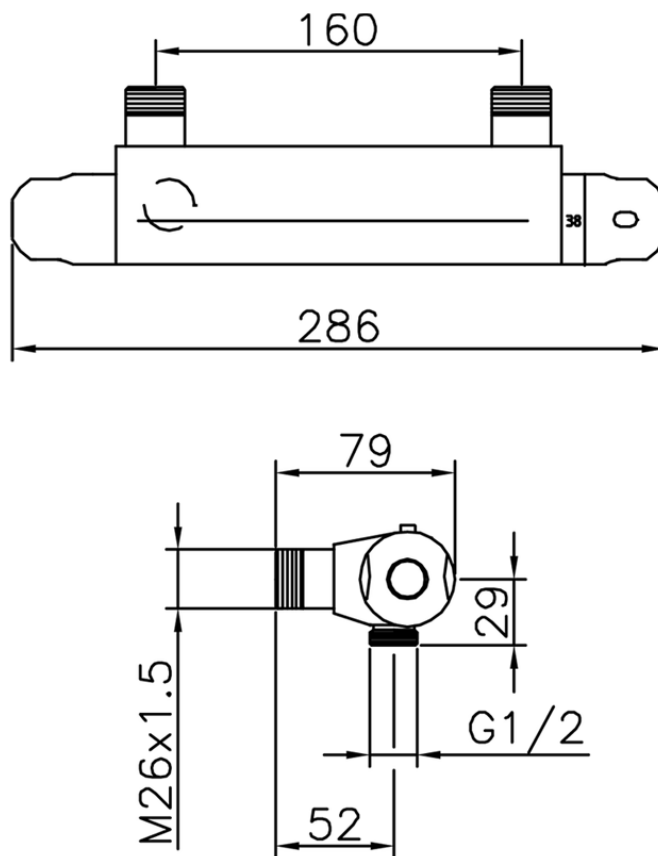

Miscelatore termostatico doccia CLINIC&TECHNICAL_56.75H.

56.75H.

<http://www.huberitalia.com/miscelatore-termostatico-doccia-clinicttechnical-56-75h>

2025-04-04