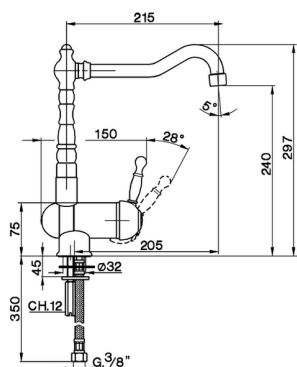

## Miscelatore monocomando lavello pieghevole KITCHEN\_AY901530

MODELLO **AY901530**

Miscelatore monocomando lavello pieghevole, bocca girevole, flex inox G.3/8"

### CARATTERISTICHE

Ricambio Cartuccia **ZZ92909000**

**Cartuccia Monocomando 43 mm**

2025-04-04