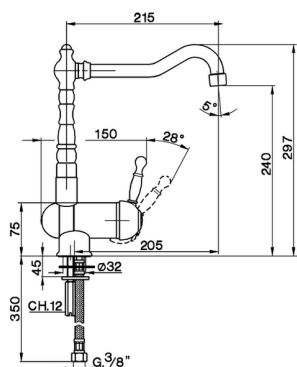

Miscelatore monocomando lavello pieghevole KITCHEN_AY901530

MODELLO **AY901530**

Miscelatore monocomando lavello pieghevole, bocca girevole, flex inox G.3/8"

FINITURE DISPONIBILI

-  **21** 21 Cromo
-  **26** 26 Vecchio Rame
-  **27** 27 Vecchio Bronzo
-  **2A** 2A Nichel Satinato Spazzolato

CARATTERISTICHE

Ricambio Cartuccia **ZZ92909000**

Cartuccia Monocomando 43 mm

2025-04-05