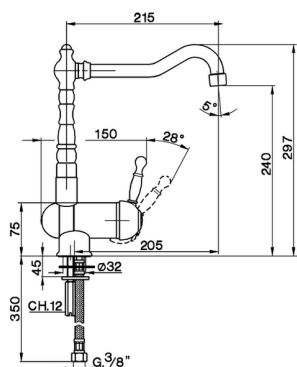

## Miscelatore monocomando lavello pieghevole KITCHEN\_AY901530

MODELLO **AY901530**

Miscelatore monocomando lavello pieghevole, bocca girevole, flex inox G.3/8"

### CARATTERISTICHE

Ricambio Cartuccia **ZZ92909000**

**Cartuccia Monocomando 43 mm**

2025-04-05