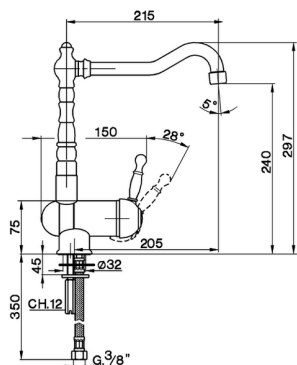

Miscelatore monocomando lavello pieghevole KITCHEN_AY901530

MODELLO **AY901530**

Miscelatore monocomando lavello pieghevole, bocca girevole, flex inox G.3/8"

FINITURE DISPONIBILI

-  **21** 21 Cromo
-  **26** 26 Vecchio Rame
-  **27** 27 Vecchio Bronzo
-  **2A** 2A Nichel Satinato Spazzolato

CARATTERISTICHE

Ricambio Cartuccia **ZZ92909000**

Cartuccia Monocomando 43 mm

2025-04-04