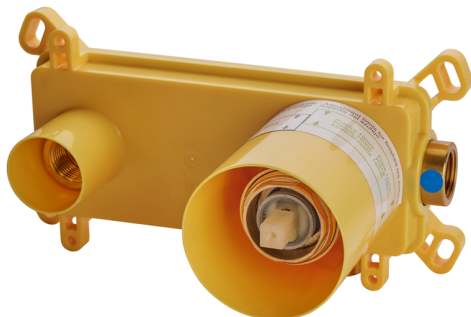

Parte esterna monocomando lavabo a parete DADO_DC005510

MODELLO **DC005510**

Parte esterna monocomando lavabo a parete, senza parte incasso, inserto bocca disponibile in finitura cromo o fumé, bocca L. 155 mm, per art. Easy-Box ZB002450 e art. ZB025510

FINITURE DISPONIBILI

- 
21 21 Cromo
- 
2F 2F Nichel Spazzolato
- 
6U 6U Cromo/Fumè

CARATTERISTICHE

Installazione **Incasso**
 Parti Incasso necessarie **ZB002450**

Parte esterna monocomando lavabo a parete DADO_DC005510

DC005510

<http://huberitalia.com/parte-esterna-monocomando-lavabo-a-parete-dado-dc005510>

Parte incasso monocomando lavabo a parete Easy-Box INCASSO_ZB002450

MODELLO **ZB002450**

Parte incasso monocomando lavabo a parete Easy-Box, con scatola di protezione, senza parte esterna

FINITURE DISPONIBILI

CARATTERISTICHE

Incasso **1**
 Ricambio Cartuccia **ZZ95409000**
Cartuccia Monocomando 35 mm

Piastra/Plate/Plaque/Platte/Placa

2-3mm: XX 56-76

10mm: XX 48-68

EcoStop

Con il Dispositivo EcoStop l'apertura dell'acqua avviene con un punto duro al 50% circa della portata. Un fermo a metà apertura, da vincere con una leggera forza solo e soltanto quando ci sia una reale necessità di richiesta d'acqua alla massima portata. Ciò permette di consumare fino al 50% in meno di acqua.