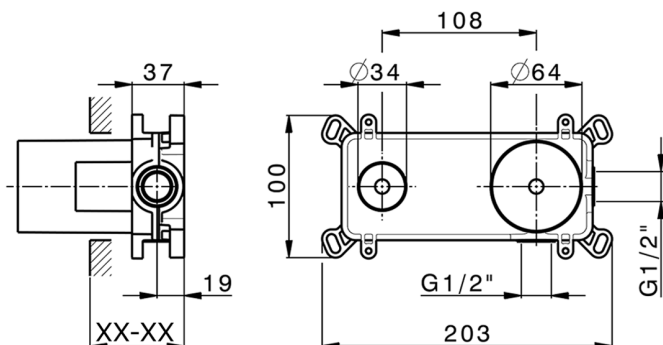

Parte esterna monocomando lavabo a parete DADO_DC005510

MODELLO **DC005510**

Parte esterna monocomando lavabo a parete, senza parte incasso, inserto bocca disponibile in finitura cromo o fumé, bocca L. 155 mm, per art. Easy-Box ZB002450 e art. ZB025510

DC005510

<http://huberitalia.com/parte-esterna-monocomando-lavabo-a-parete-dado-dc005510>

Parte incasso monocomando lavabo a parete Easy-Box INCASSO_ZB002450

MODELLO **ZB002450**

Parte incasso monocomando lavabo a parete Easy-Box, con scatola di protezione, senza parte esterna

FINITURE DISPONIBILI

CARATTERISTICHE

Incasso **1**
 Ricambio Cartuccia **ZZ95409000**
Cartuccia Monocomando 35 mm

Piastra/Plate/Plaque/Platte/Placa

2-3mm: XX 56-76

10mm: XX 48-68

EcoStop

Con il Dispositivo EcoStop l'apertura dell'acqua avviene con un punto duro al 50% circa della portata. Un fermo a metà apertura, da vincere con una leggera forza solo e soltanto quando ci sia una reale necessità di richiesta d'acqua alla massima portata. Ciò permette di consumare fino al 50% in meno di acqua.