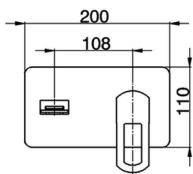

FINITURE DISPONIBILI

- **21** 21 Cromo
- **2F** 2F Nichel Spazzolato
- **6U** 6U Cromo/Fumè