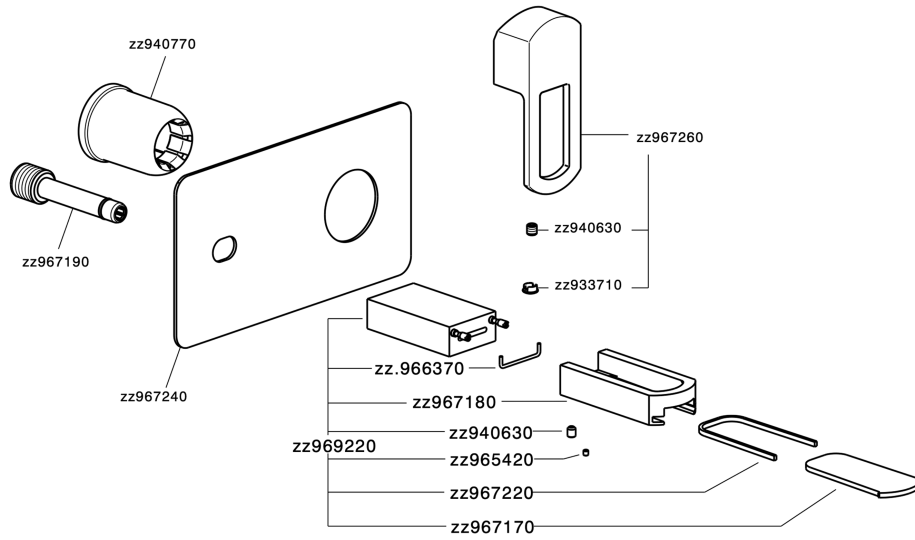

Parte esterna monocomando lavabo a parete DADO_DC005510

MODELLO **DC005510**

Parte esterna monocomando lavabo a parete, senza parte incasso, inserto bocca disponibile in finitura cromo o fumé, bocca L. 155 mm, per art. Easy-Box ZB002450 e art. ZB025510

FINITURE DISPONIBILI

- 
21 21 Cromo
- 
2F 2F Nichel Spazzolato
- 
6U 6U Cromo/Fumè

CARATTERISTICHE

Installazione **Incasso**
 Parti Incasso necessarie **ZB002450**

Parte esterna monocomando lavabo a parete DADO_DC005510

DC005510

<http://huberitalia.com/parte-esterna-monocomando-lavabo-a-parete-dado-dc005510>

Parte incasso monocomando lavabo a parete Easy-Box INCASSO_ZB002450

MODELLO **ZB002450**

Parte incasso monocomando lavabo a parete Easy-Box, con scatola di protezione, senza parte esterna

FINITURE DISPONIBILI

CARATTERISTICHE

Incasso **1**
 Ricambio Cartuccia **ZZ95409000**
Cartuccia Monocomando 35 mm

Piastra/Plate/Plaque/Platte/Placa

2-3mm: XX 56-76

10mm: XX 48-68

EcoStop

Con il Dispositivo EcoStop l'apertura dell'acqua avviene con un punto duro al 50% circa della portata. Un fermo a metà apertura, da vincere con una leggera forza solo e soltanto quando ci sia una reale necessità di richiesta d'acqua alla massima portata. Ciò permette di consumare fino al 50% in meno di acqua.