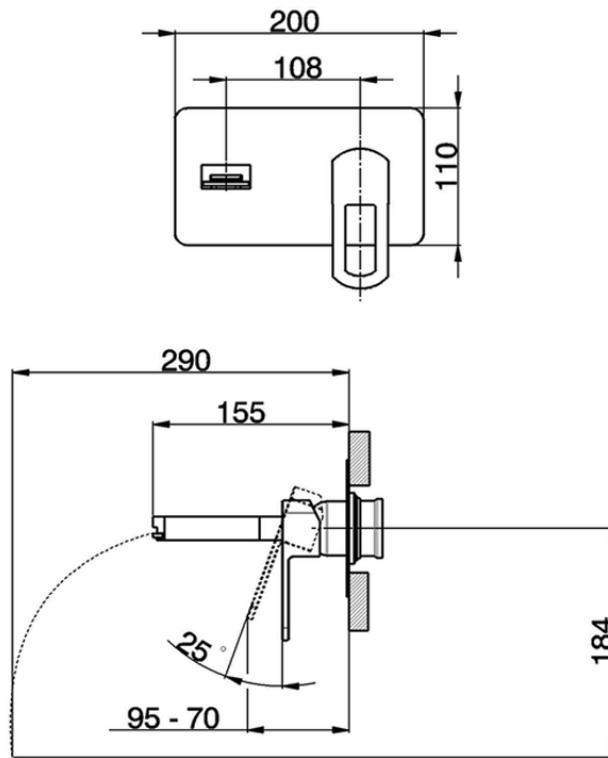

Parte esterna monocomando lavabo a parete DADO_DC005510

DC005510

<http://huberitalia.com/parte-esterna-monocomando-lavabo-a-parete-dado-dc005510>

Piastra/Plate/Plaque/Platte/Placa

2-3mm: XX 56-76

10mm: XX 48-68