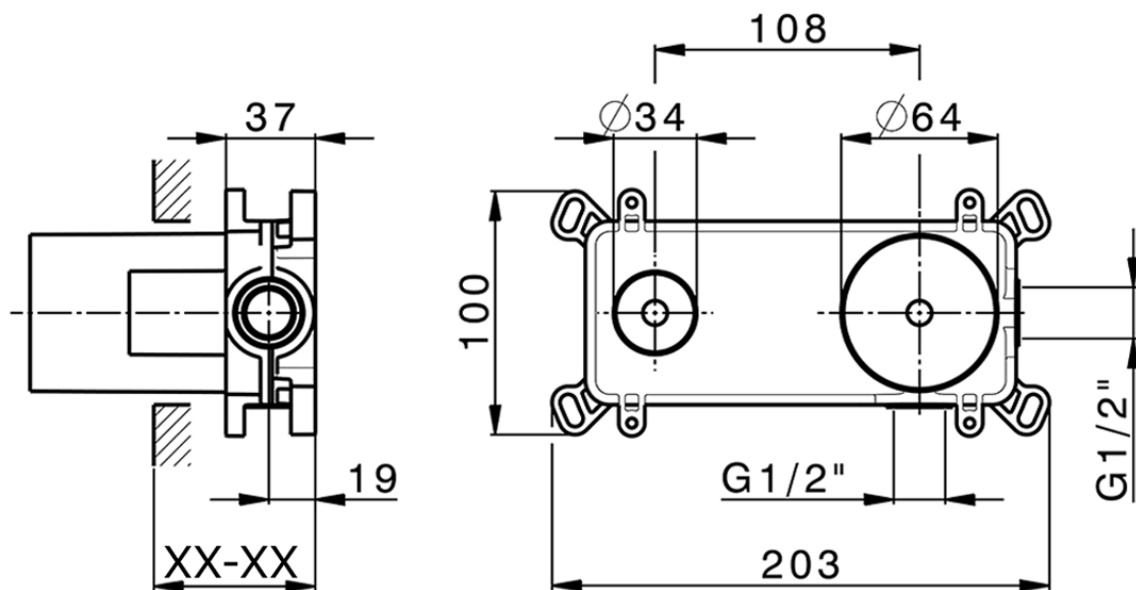

Parte esterna monocomando lavabo a parete DADO_DC005510

DC005510

<http://huberitalia.com/parte-esterna-monocomando-lavabo-a-parete-dado-dc005510>

Piastra/Plate/Plaque/Platte/Placa

2-3mm: XX 56-76

10mm: XX 48-68